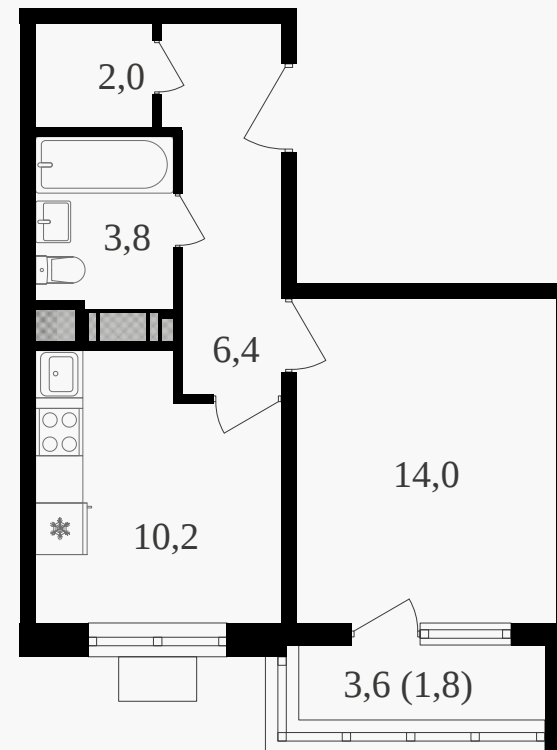

PG-ДЕВЕЛОПМЕНТ

1-комнатная квартира, 38.2 м² с отделкой

ЖИЛОЙ КОМПЛЕКС
Октябрьское поле

Корпус 3 Секция 1 Этаж 7 / 27

Комнат 1 Площадь 38.2 м² Отделка **Есть ✓**

18 542 280 руб

Артикул 3к3-7-054

PG-ДЕВЕЛОПМЕНТ

1-комнатная квартира, 38.2 м² с отделкой

ЖИЛОЙ КОМПЛЕКС
Октябрьское поле

Корпус 3 Секция 1 Этаж 7 / 27

Комнат 1 Площадь 38.2 м² Отделка **Есть ✓**

18 542 280 руб

Артикул 3к3-7-054