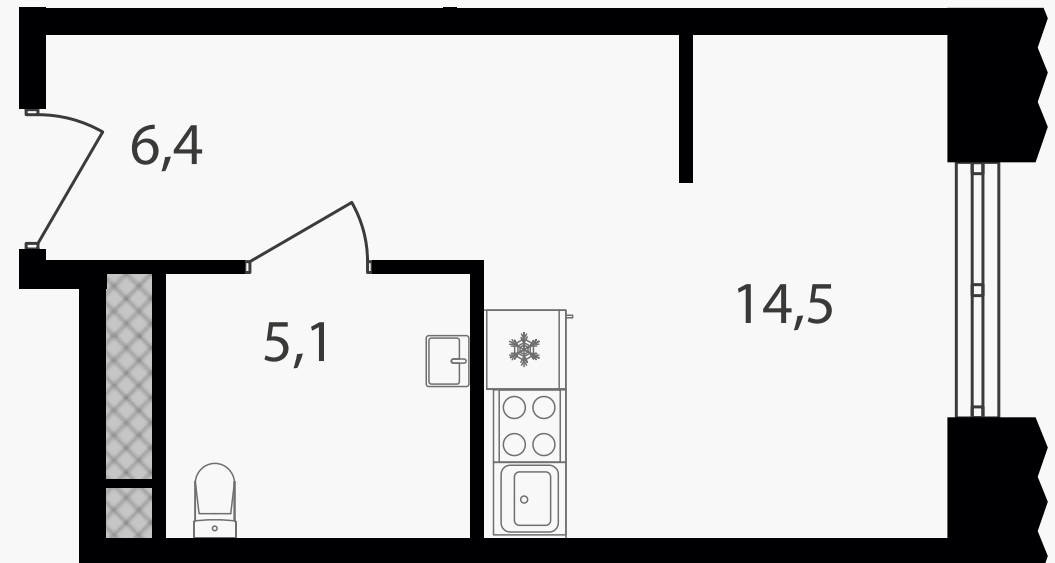

PG-ДЕВЕЛОПМЕНТ

Студия-апартаменты, 26 м² с отделкой

ЖИЛОЙ КОМПЛЕКС

Варшавские ворота

Корпус 1 Секция 3 Этаж 3 / 30

Комнат 1 Площадь 26 м² Отделка **Есть ✓**

8 268 000 руб

Артикул 1-3-423