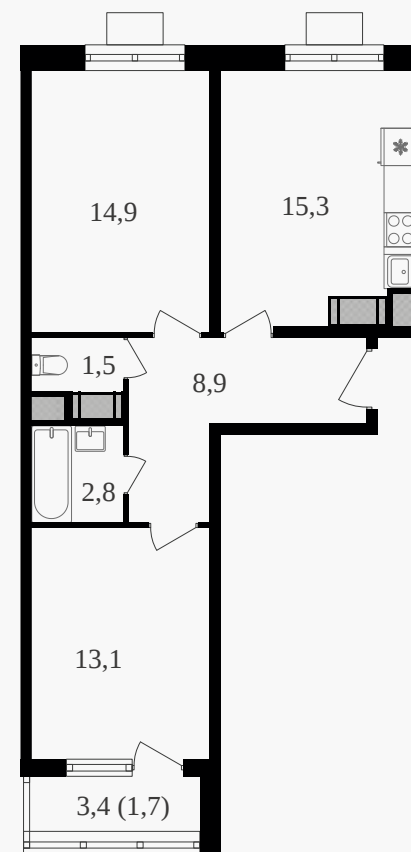

PG-ДЕВЕЛОПМЕНТ

2-комнатная квартира, 58.2 м² с отделкой

ЖИЛОЙ КОМПЛЕКС
Октябрьское поле

Корпус 1 Секция 1 Этаж 11 / 21

Комнат 2 Площадь 58.2 м² Отделка **Есть ✓**

26 923 320 руб

Артикул 3к1-11-070

PG-ДЕВЕЛОПМЕНТ

2-комнатная квартира, 58.2 м² с отделкой

ЖИЛОЙ КОМПЛЕКС
Октябрьское поле

Корпус 1 Секция 1 Этаж 11 / 21

Комнат 2 Площадь 58.2 м² Отделка **Есть ✓**

26 923 320 руб

Артикул 3к1-11-070