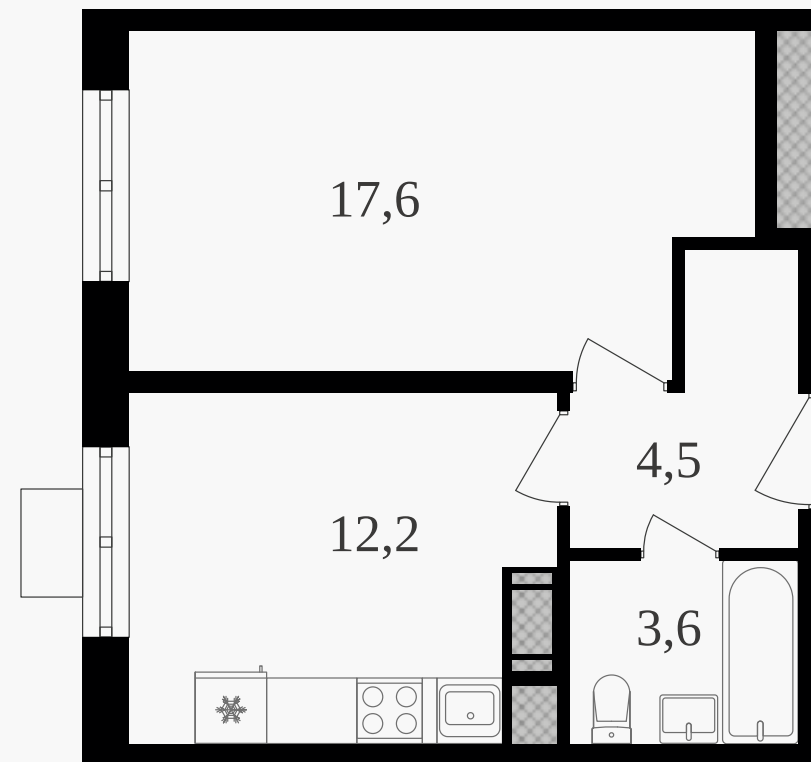

PG-ДЕВЕЛОПМЕНТ

1-комнатная квартира, 37.9 м² с отделкой

ЖИЛОЙ КОМПЛЕКС
Октябрьское поле

Корпус 1 Секция 3 Этаж 21 / 27

Комнат 1 Площадь 37.9 м² Отделка **Есть ✓**

17 547 700 руб

Артикул 3к1-21-454

PG-ДЕВЕЛОПМЕНТ

1-комнатная квартира, 37.9 м² с отделкой

ЖИЛОЙ КОМПЛЕКС

Октябрьское поле

Корпус 1 Секция 3 Этаж 21 / 27

Комнат 1 Площадь 37.9 м² Отделка **Есть ✓**

17 547 700 руб

Артикул 3к1-21-454