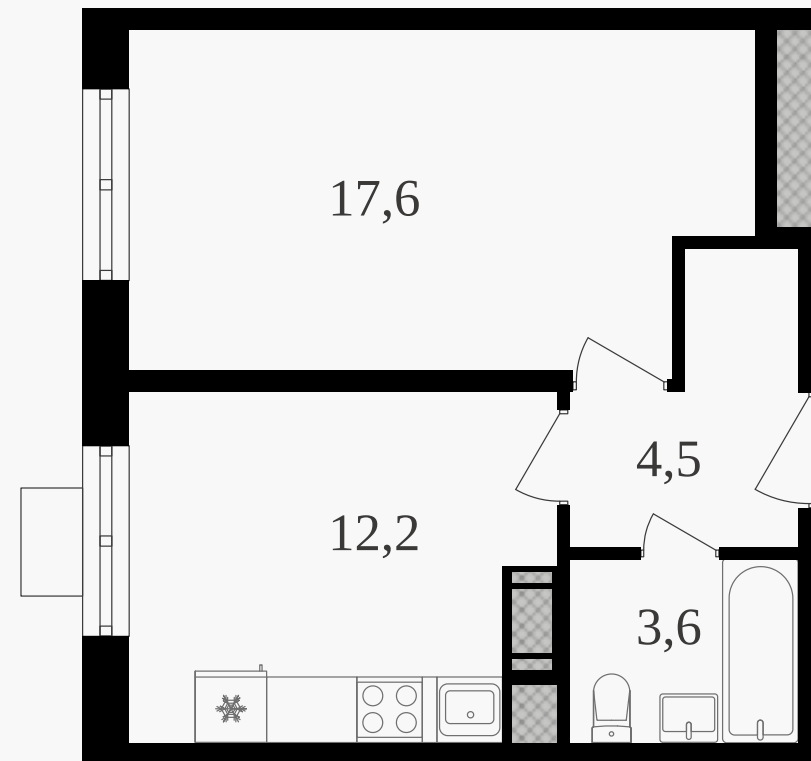

PG-ДЕВЕЛОПМЕНТ

+7 (495) 125-14-45

1-комнатная квартира, 38.6 м² с отделкой

ЖИЛОЙ КОМПЛЕКС
Октябрьское поле

Корпус	Секция	Этаж
1	3	21 / 27
Комнат	Площадь	Отделка
1	38.6 м ²	Есть ✓

21 809 000 руб

Артикул 3к1-21-454

PG-ДЕВЕЛОПМЕНТ

+7 (495) 125-14-45

1-комнатная квартира, 38.6 м² с отделкой

ЖИЛОЙ КОМПЛЕКС
Октябрьское поле

Корпус 1 Секция 3 Этаж 21 / 27

Комнат 1 Площадь 38.6 м² Отделка **Есть ✓**

21 809 000 руб

Артикул 3к1-21-454