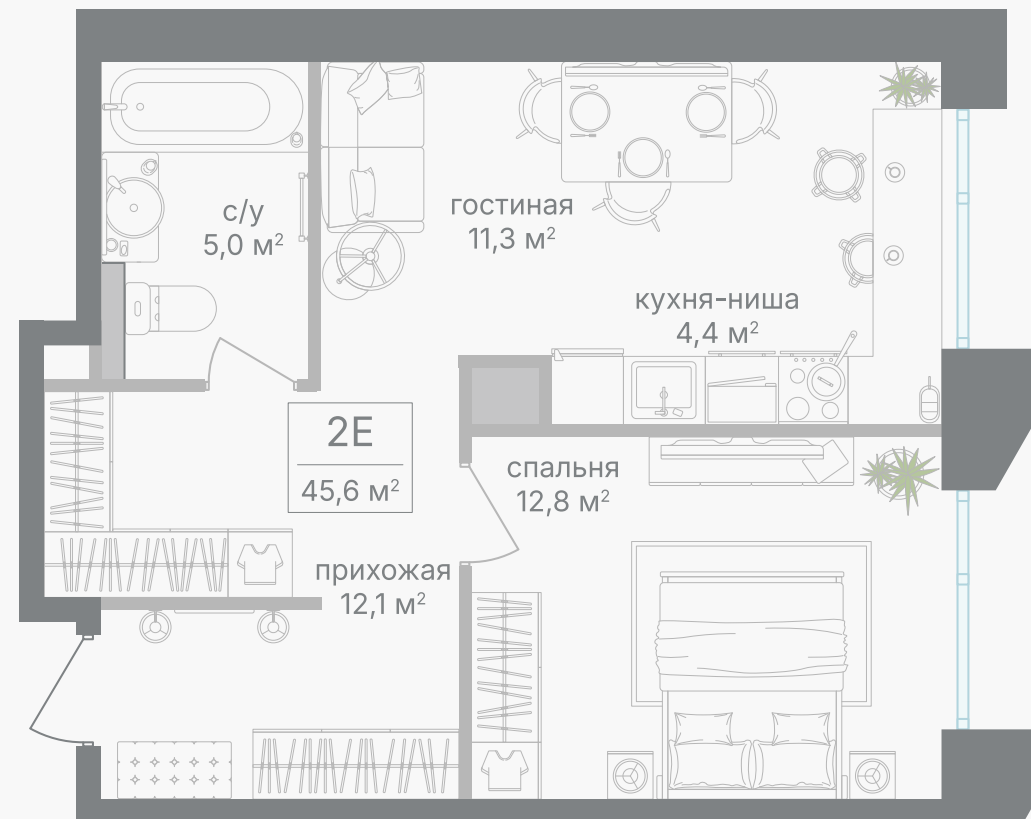

PG-ДЕВЕЛОПМЕНТ

2-комнатная евроквартира, 45.6 м²

ЖИЛОЙ КОМПЛЕКС

Петровский парк II

Корпус 1 Секция 7 Этаж 3 / 17

Комнат 1 Площадь 45.6 м² Отделка Нет

23 976 480 руб

Артикул 1-3-0866