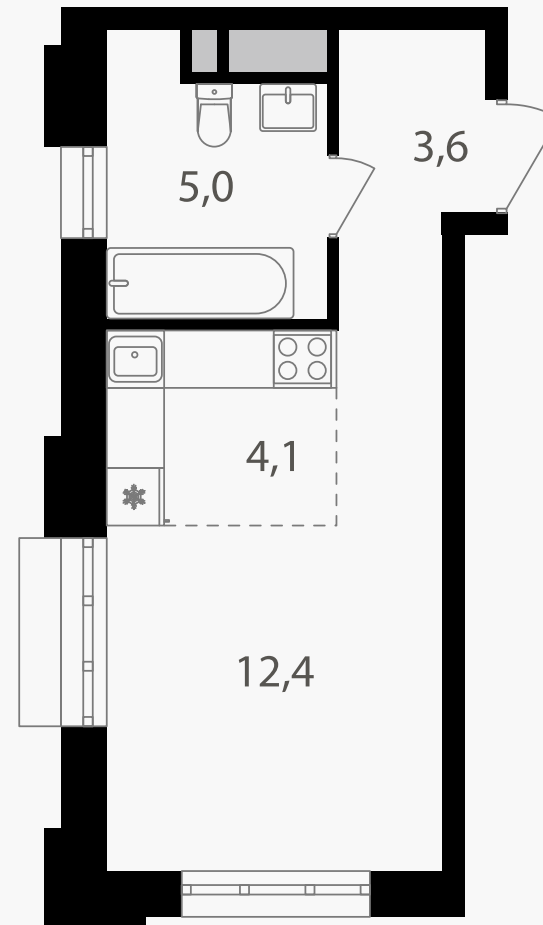

## Студия, 25.1 м<sup>2</sup>

ЖИЛОЙ КОМПЛЕКС  
Михалковский

Корпус 4      Секция 1      Этаж 11 / 20

Комнат 1      Площадь 25.1 м<sup>2</sup>      Отделка Нет

**13 511 330 руб**

Артикул 4-11-069

PG-ДЕВЕЛОПМЕНТ

# Студия, 25.1 м<sup>2</sup>

ЖИЛОЙ КОМПЛЕКС  
Михалковский

Корпус 4      Секция 1      Этаж 11 / 20

Комнат 1      Площадь 25.1 м<sup>2</sup>      Отделка Нет

**13 511 330 руб**

Артикул 4-11-069