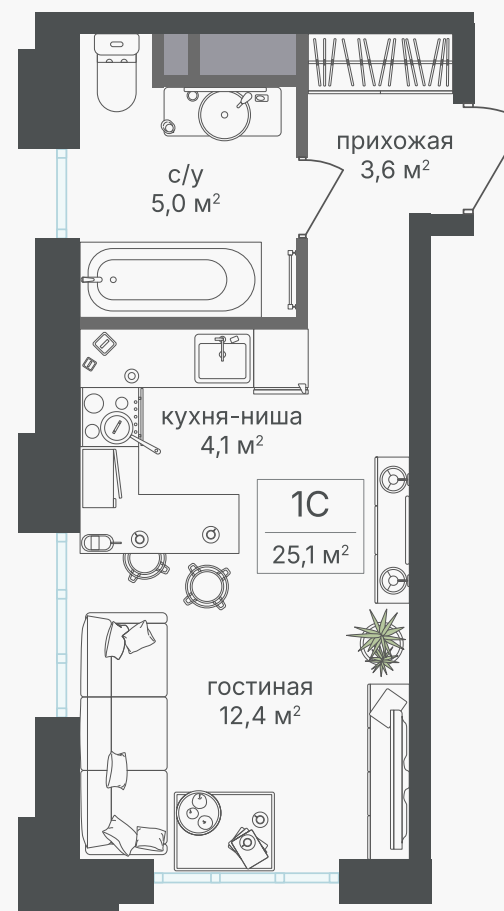

PG-ДЕВЕЛОПМЕНТ

+7 (495) 125-14-45

Студия, 25.1 м²

ЖИЛОЙ КОМПЛЕКС
Михалковский

Корпус 4 Секция 1 Этаж 11 / 20

Комнат 1 Площадь 25.1 м² Отделка Нет

13 511 330 руб

Артикул 4-11-069