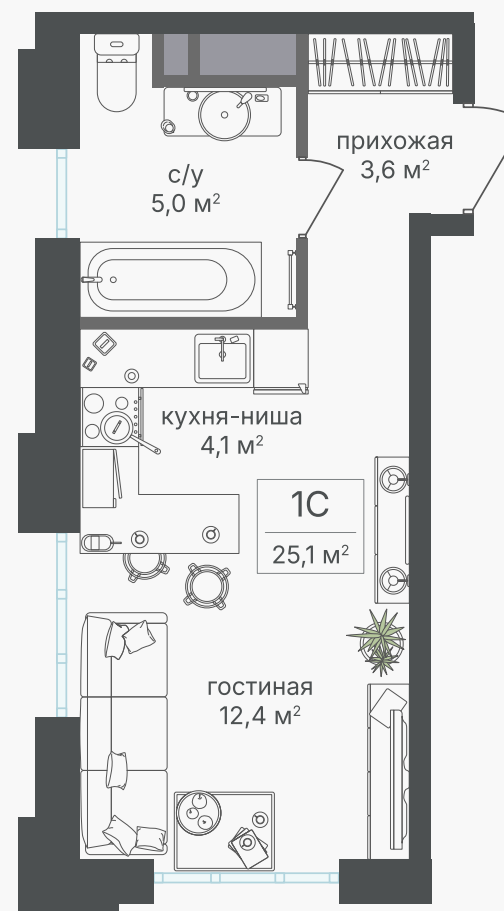

PG-ДЕВЕЛОПМЕНТ

Студия, 25.1 м²

ЖИЛОЙ КОМПЛЕКС
Михалковский

Корпус 4 Секция 1 Этаж 11 / 20

Комнат 1 Площадь 25.1 м² Отделка Нет

13 511 330 руб

Артикул 4-11-069

PG-ДЕВЕЛОПМЕНТ

Студия, 25.1 м²

ЖИЛОЙ КОМПЛЕКС
Михалковский

Корпус 4 Секция 1 Этаж 11 / 20

Комнат 1 Площадь 25.1 м² Отделка Нет

13 511 330 руб

Артикул 4-11-069