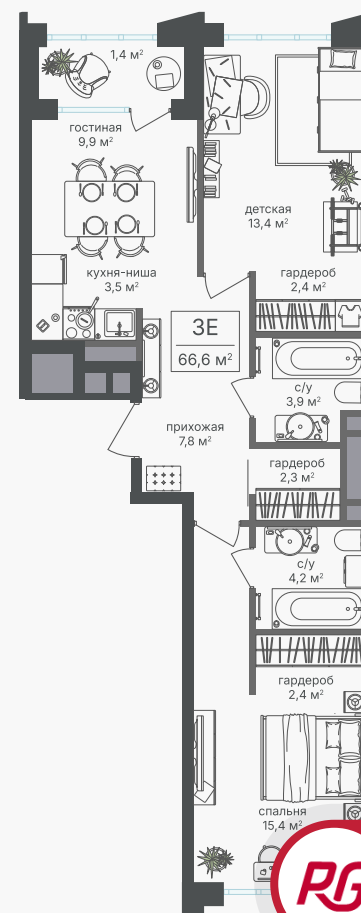

## 3-комнатная евроквартира, 66.6 м<sup>2</sup>

ЖИЛОЙ КОМПЛЕКС

Михалковский

Корпус 2 Секция 2 Этаж 16 / 20

Комнат 3 Площадь 66.6 м<sup>2</sup> Отделка Нет

31 355 280 руб

Артикул 2-16-121

PG-ДЕВЕЛОПМЕНТ

## 3-комнатная евроквартира, 66.6 м<sup>2</sup>

ЖИЛОЙ КОМПЛЕКС  
Михалковский

Корпус	Секция	Этаж
2	2	16 / 20
Комнат	Площадь	Отделка
3	66.6 м <sup>2</sup>	Нет

31 355 280 руб

Артикул 2-16-121