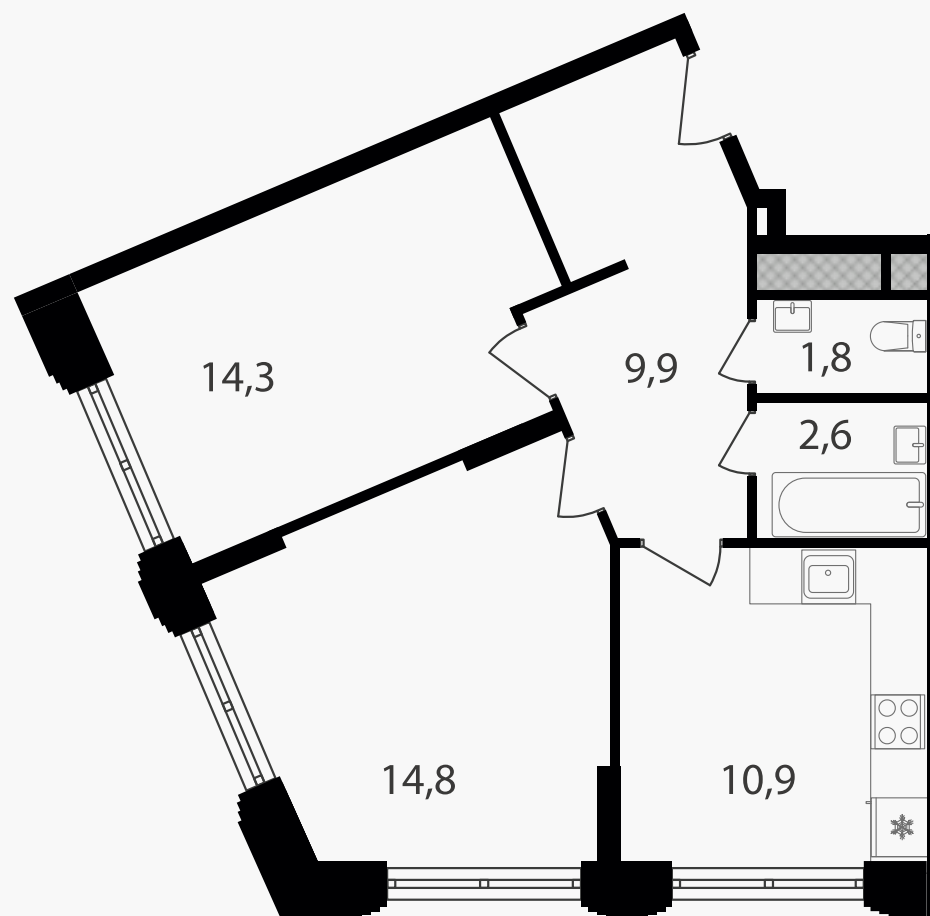

PG-ДЕВЕЛОПМЕНТ

2-комнатные апартаменты, 54.3 м² с отделкой

ЖИЛОЙ КОМПЛЕКС

Варшавские ворота

Корпус 1 Секция 4 Этаж 3 / 9

Комнат 2 Площадь 54.3 м² Отделка **Есть ✓**

13 173 180 руб

Артикул 1-3-680