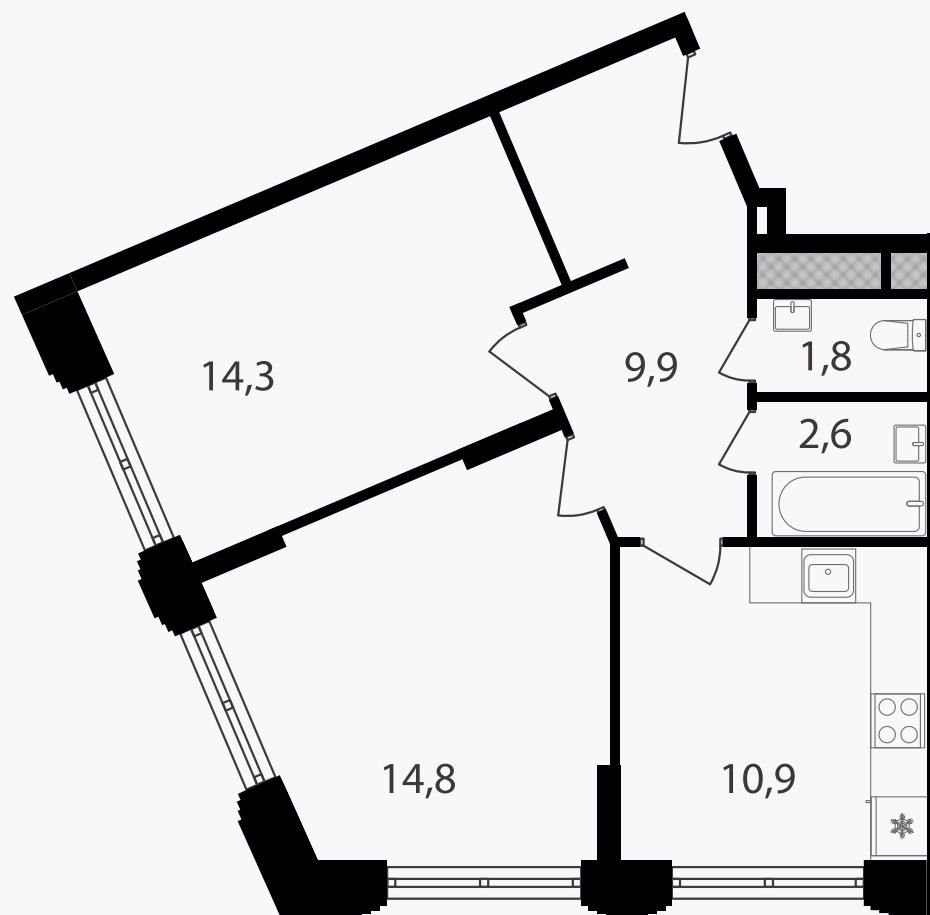

PG-ДЕВЕЛОПМЕНТ

2-комнатные апартаменты, 54.3 м² с отделкой

ЖИЛОЙ КОМПЛЕКС

Варшавские ворота

Корпус 1 Секция 2.4 Этаж 3 / 9

Комнат 2 Площадь 54.3 м² Отделка **Есть ✓**

14 449 230 руб

Артикул 1-3-680