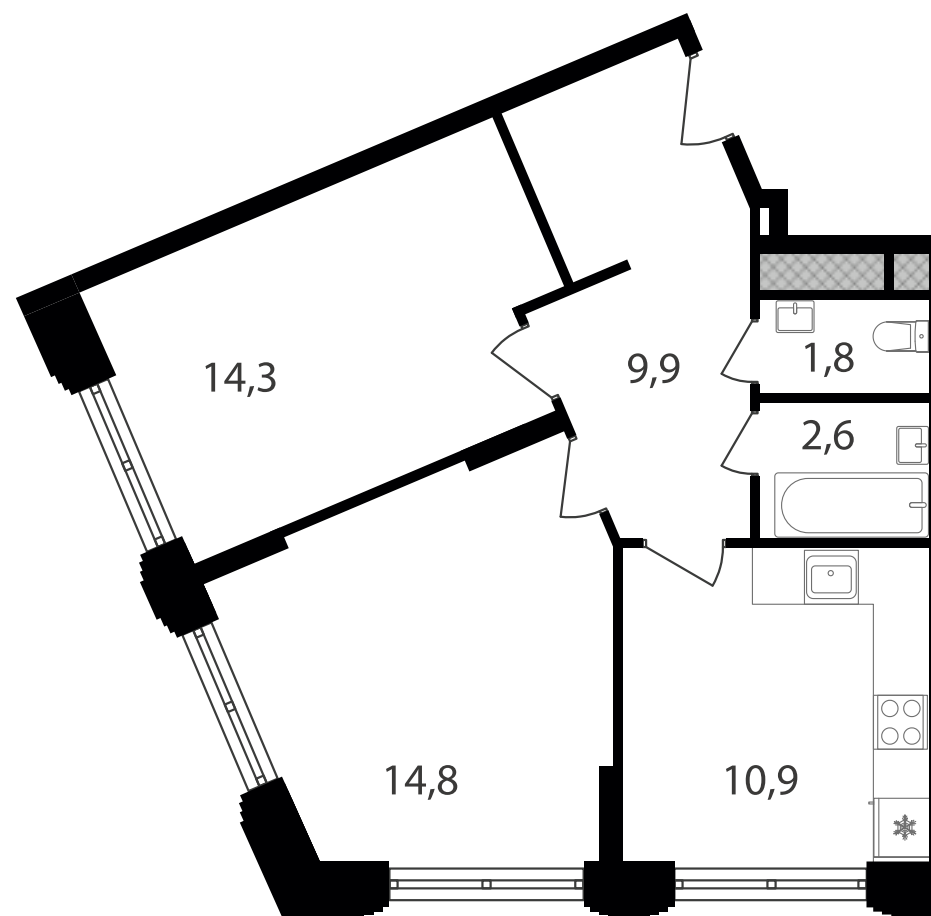

PG-ДЕВЕЛОПМЕНТ

+7 (495) 125-14-45

2-комнатный номер гостиничного комплекса, 54.3 м²

ЖИЛОЙ КОМПЛЕКС

Варшавские ворота

Корпус	Секция	Этаж
1	2.4	3 / 9

Комнат	Площадь	Отделка
2	54.3 м ²	Нет

12 163 200 руб

Артикул 1-3-680

PG-ДЕВЕЛОПМЕНТ

+7 (495) 125-14-45

2-комнатный номер гостиничного комплекса, 54.3 м²

ЖИЛОЙ КОМПЛЕКС
Варшавские ворота

Корпус 1
Секция 2.4
Этаж 3 / 9

Комнат 2
Площадь 54.3 м²
Отделка Нет

12 163 200 руб

Артикул 1-3-680