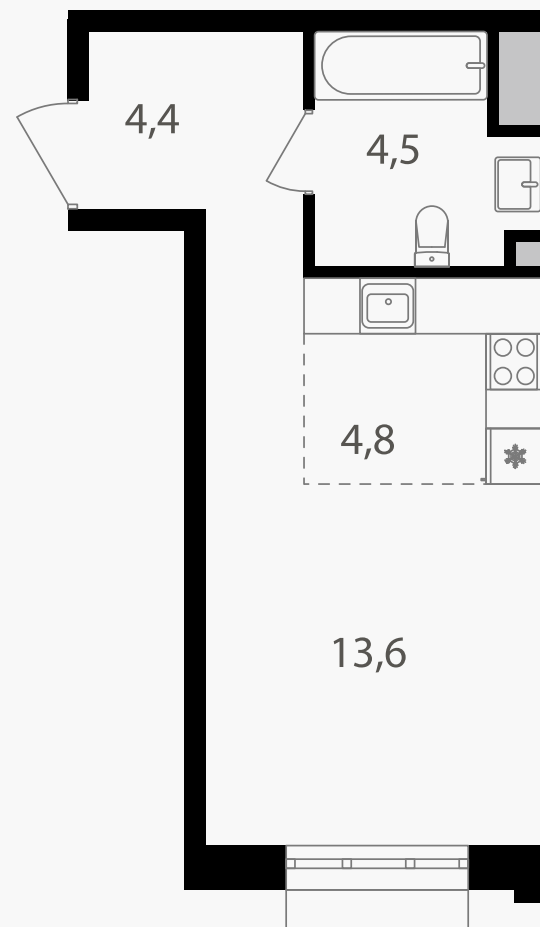

## Студия, 27.3 м<sup>2</sup>

ЖИЛОЙ КОМПЛЕКС  
Михалковский

Корпус 5      Секция 1      Этаж 5 / 20

Комнат 1      Площадь 27.3 м<sup>2</sup>      Отделка Нет

**12 448 800 руб**

Артикул 5-5-023

PG-ДЕВЕЛОПМЕНТ

# Студия, 27.3 м<sup>2</sup>

ЖИЛОЙ КОМПЛЕКС  
Михалковский

Корпус 5      Секция 1      Этаж 5 / 20

Комнат 1      Площадь 27.3 м<sup>2</sup>      Отделка Нет

**12 448 800 руб**

Артикул 5-5-023