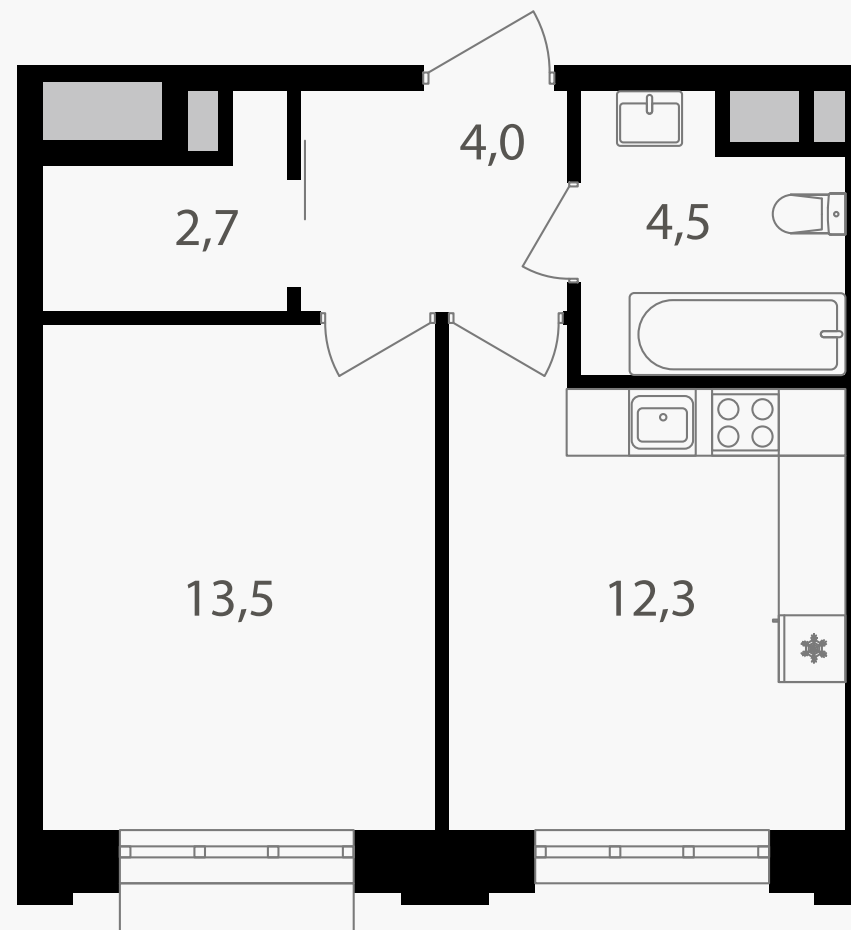

PG-ДЕВЕЛОПМЕНТ

1-комнатная квартира, 37 м²

ЖИЛОЙ КОМПЛЕКС
Михалковский

Корпус 5 Секция 2 Этаж 4 / 15

Комнат 1 Площадь 37 м² Отделка Нет

14 374 500 руб

Артикул 5-4-151

PG-ДЕВЕЛОПМЕНТ

1-комнатная квартира, 37 м²

ЖИЛОЙ КОМПЛЕКС
Михалковский

Корпус 5 Секция 2 Этаж 4 / 15

Комнат 1 Площадь 37 м² Отделка Нет

14 374 500 руб

Артикул 5-4-151