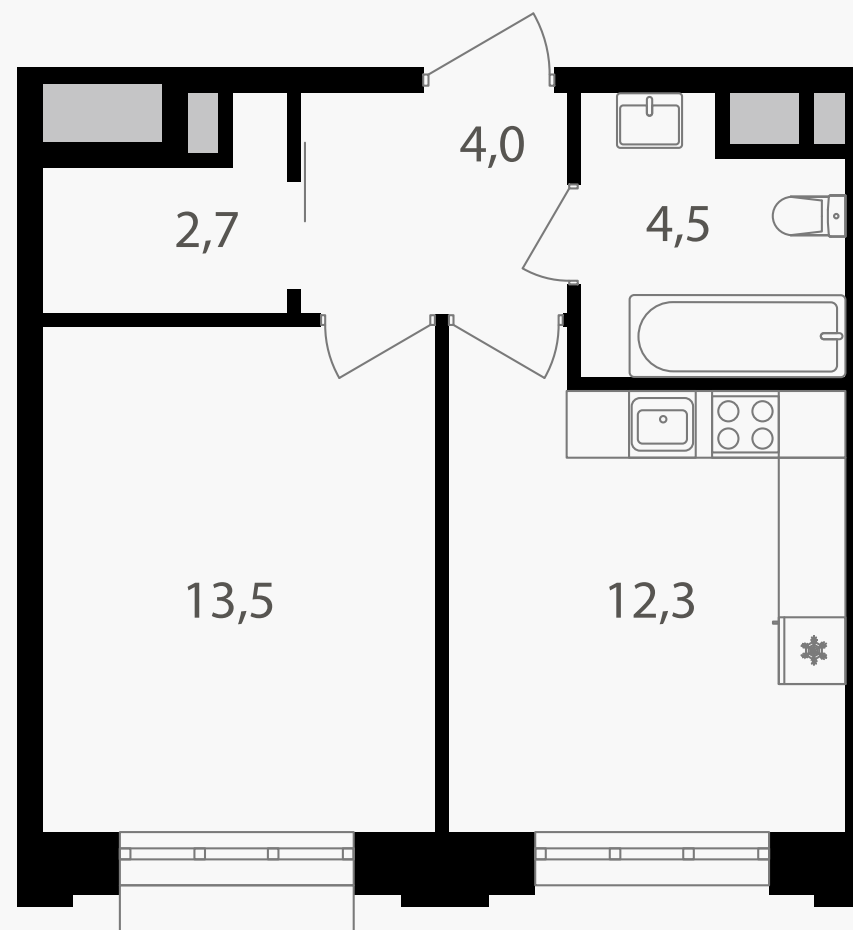

PG-ДЕВЕЛОПМЕНТ

1-комнатная квартира, 37 м²

ЖИЛОЙ КОМПЛЕКС
Михалковский

Корпус 5 Секция 2 Этаж 4 / 15

Комнат 1 Площадь 37 м² Отделка Нет

14 374 500 руб

Артикул 5-4-151

PG-ДЕВЕЛОПМЕНТ

1-комнатная квартира, 37 м²

ЖИЛОЙ КОМПЛЕКС
Михалковский

Корпус 5 Секция 2 Этаж 4 / 15

Комнат 1 Площадь 37 м² Отделка Нет

14 374 500 руб

Артикул 5-4-151