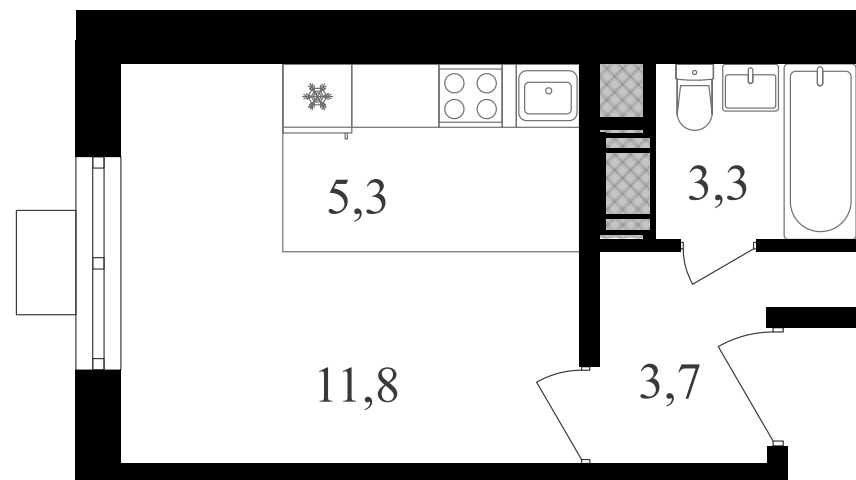

PG-ДЕВЕЛОПМЕНТ

+7 (495) 125-14-45

Студия, 24.1 м² с отделкой

ЖИЛОЙ КОМПЛЕКС
Октябрьское поле

Корпус 1 Секция 3 Этаж 8 / 27

Комнат 1 Площадь 24.1 м² Отделка **Есть ✓**

8 724 200 руб

Артикул 3к1-8-327