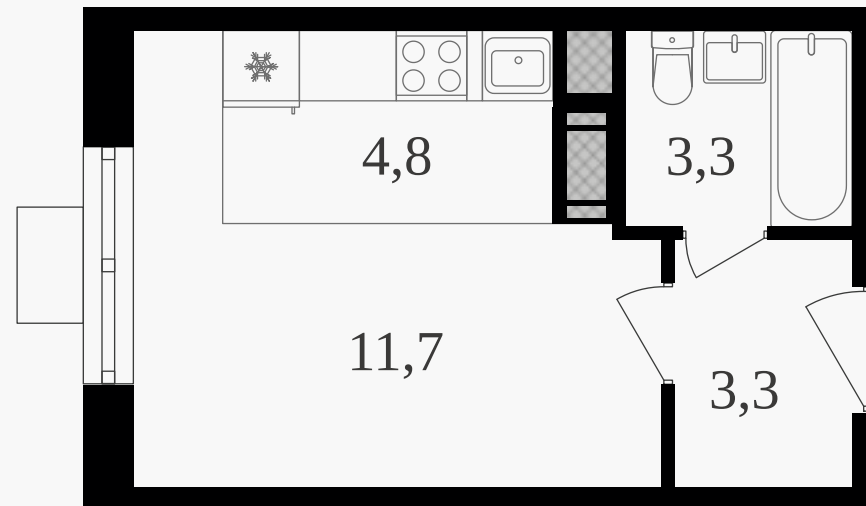

PG-ДЕВЕЛОПМЕНТ

Студия, 23.1 м² с отделкой

ЖИЛОЙ КОМПЛЕКС
Октябрьское поле

Корпус 1 Секция 3 Этаж 21 / 27

Комнат 1 Площадь 23.1 м² Отделка **Есть ✓**

13 952 400 руб

Артикул 3к1-21-455

PG-ДЕВЕЛОПМЕНТ

Студия, 23.1 м² с отделкой

ЖИЛОЙ КОМПЛЕКС

Октябрьское поле

Корпус 1 Секция 3 Этаж 21 / 27

Комнат 1 Площадь 23.1 м² Отделка **Есть ✓**

13 952 400 руб

Артикул 3к1-21-455