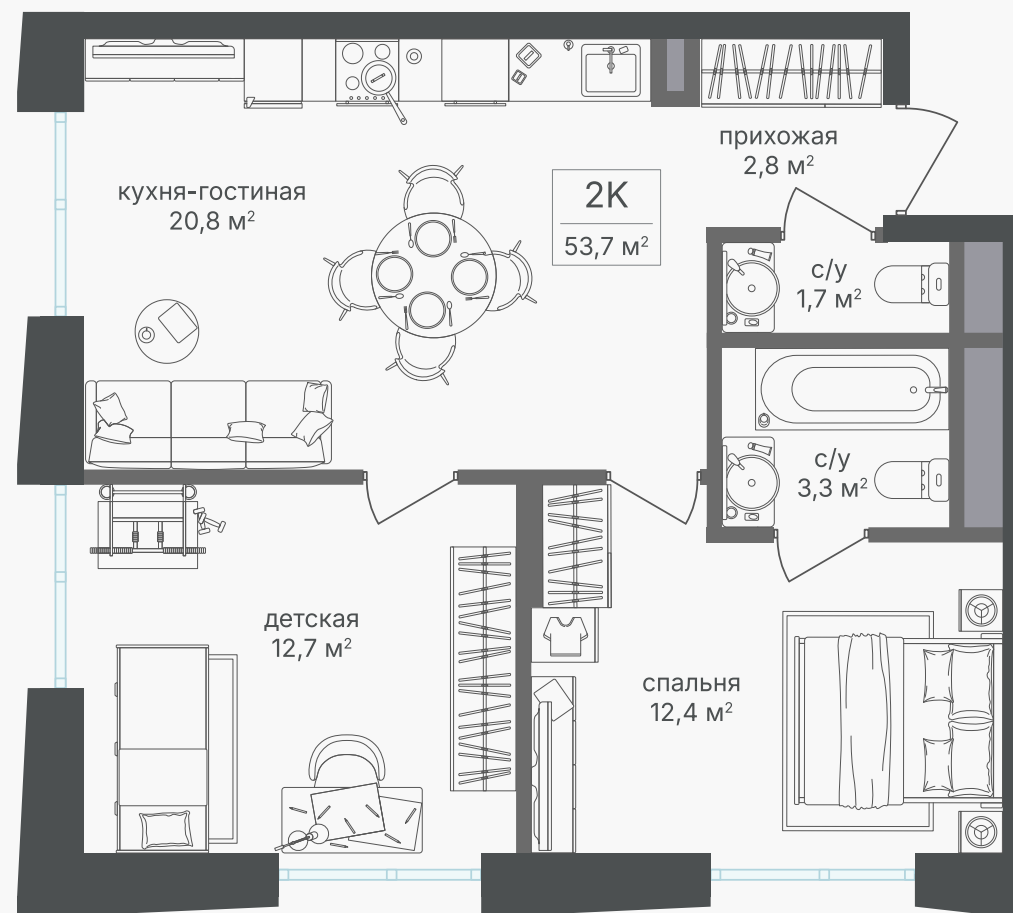

PG-ДЕВЕЛОПМЕНТ

2-комнатная квартира, 53.7 м²

ЖИЛОЙ КОМПЛЕКС

Семеновский парк 2

Корпус 1 Секция 1 Этаж 10 / 26

Комнат 2 Площадь 53.7 м² Отделка Нет

20 969 850 руб

Артикул 1-10-108