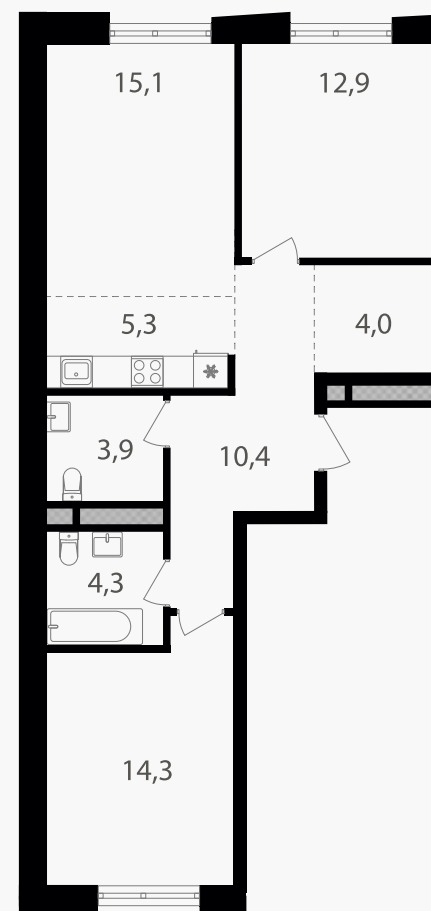

## 3-комнатная евроквартира, 70.2 м<sup>2</sup>

ЖИЛОЙ КОМПЛЕКС

Семеновский парк 2

Корпус	Секция	Этаж
1	2	8 / 18

Комнат	Площадь	Отделка
2	70.2 м <sup>2</sup>	Нет

**24 429 600 руб**

Артикул 1-8-364

PG-ДЕВЕЛОПМЕНТ

# 3-комнатная евроквартира, 70.2 м<sup>2</sup>

ЖИЛОЙ КОМПЛЕКС

Семеновский парк 2

Корпус 1      Секция 2      Этаж 8 / 18

Комнат 2      Площадь 70.2 м<sup>2</sup>      Отделка Нет

**24 429 600 руб**

Артикул 1-8-364