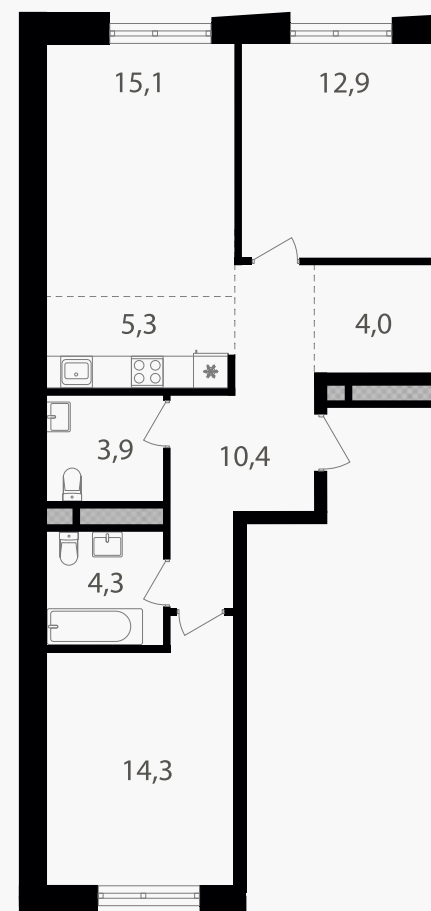

## 3-комнатная евроквартира, 70.2 м<sup>2</sup>

ЖИЛОЙ КОМПЛЕКС

Семеновский парк 2

Корпус	Секция	Этаж
1	2	8 / 18

Комнат	Площадь	Отделка
2	70.2 м <sup>2</sup>	Нет

**24 429 600 руб**

Артикул 1-8-364

PG-ДЕВЕЛОПМЕНТ

# 3-комнатная евроквартира, 70.2 м<sup>2</sup>

ЖИЛОЙ КОМПЛЕКС

Семеновский парк 2

Корпус 1      Секция 2      Этаж 8 / 18

Комнат 2      Площадь 70.2 м<sup>2</sup>      Отделка Нет