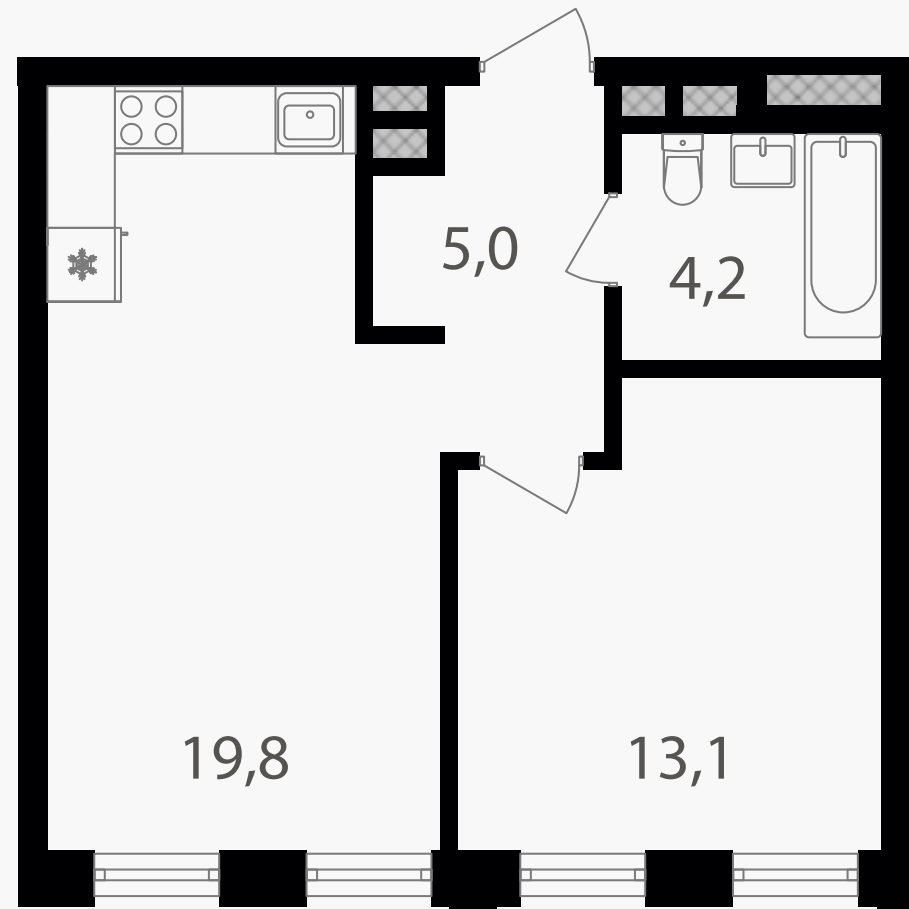

PG-ДЕВЕЛОПМЕНТ

1-комнатная квартира, 42.1 м²

ЖИЛОЙ КОМПЛЕКС

Семеновский парк 2

Корпус 1 Секция 3 Этаж 11 / 12

Комнат 1 Площадь 42.1 м² Отделка Нет

16 835 790 руб

Артикул 1-11-492