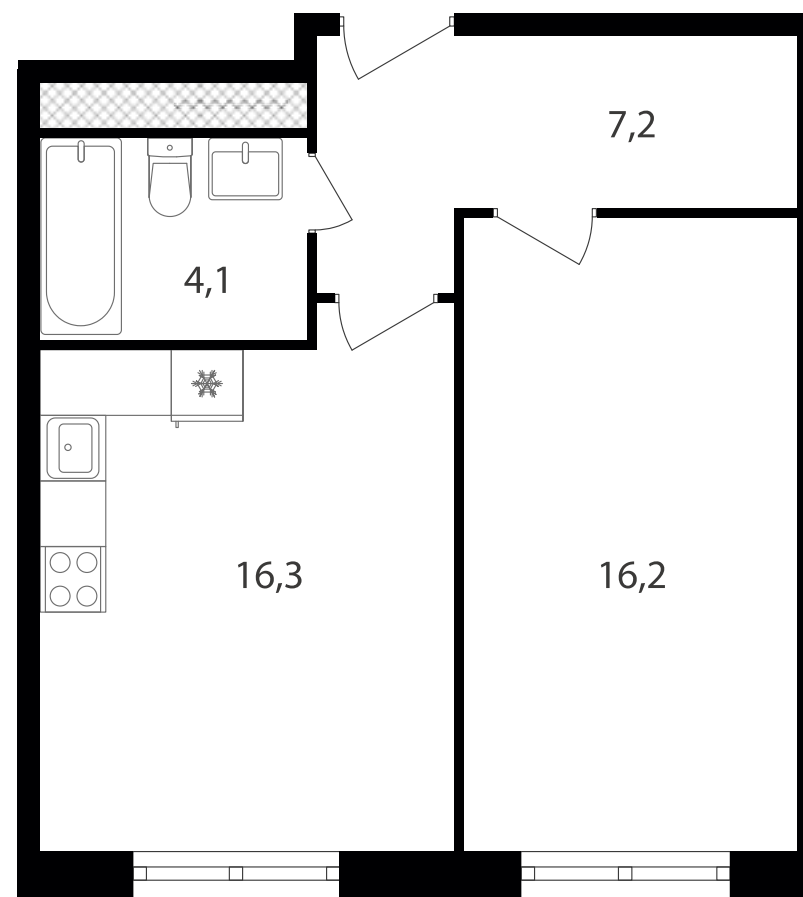

PG-ДЕВЕЛОПМЕНТ

+7 (495) 125-14-45

2КЕ, 43.8 м²

ЖИЛОЙ КОМПЛЕКС
Михалковский

Корпус 1 Секция 3 Этаж 11 / 20

Комнат 1 Площадь 43.8 м² Отделка Нет

12 789 600 руб

Артикул 1-11-312