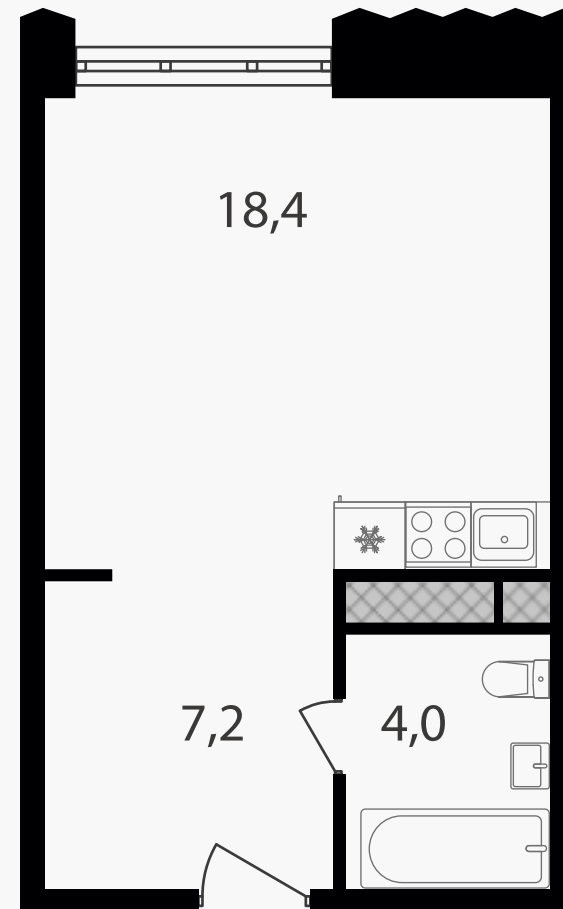

PG-ДЕВЕЛОПМЕНТ

Студия-апартаменты, 29.6 м² с отделкой

ЖИЛОЙ КОМПЛЕКС

Варшавские ворота

Корпус 1   Секция 2.3   Этаж 3 / 30

Комнат 1   Площадь 29.6 м²   Отделка **Есть ✓**

9 969 280 руб

Артикул 1-3-425