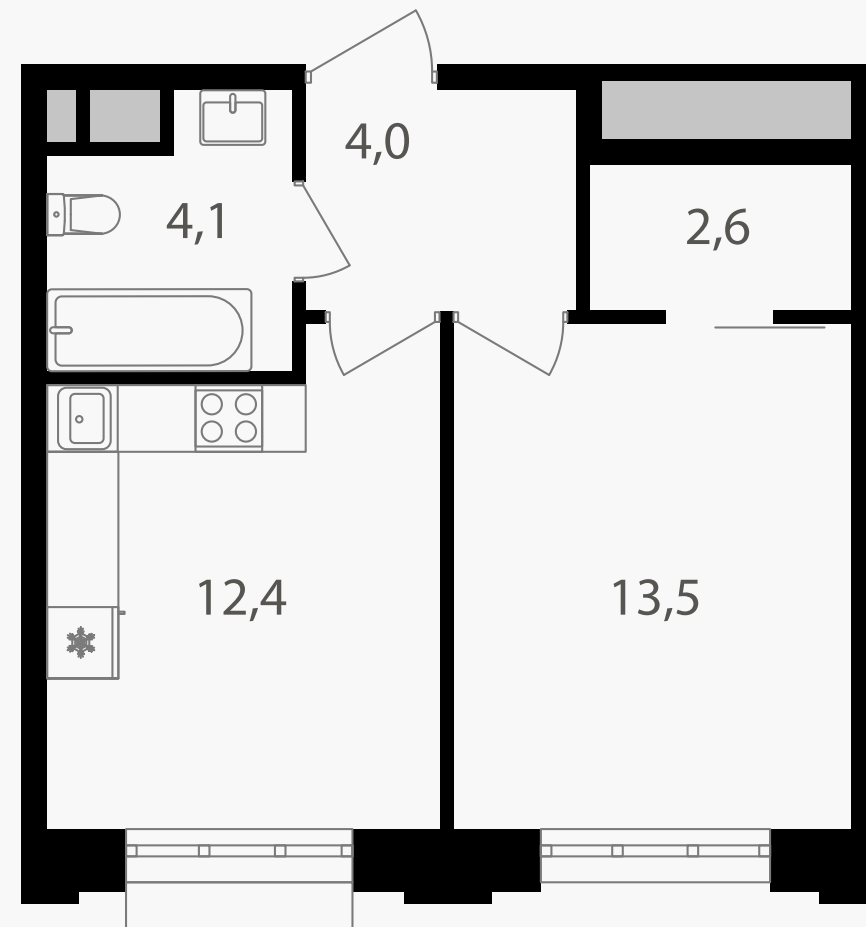

PG-ДЕВЕЛОПМЕНТ

1-комнатная квартира, 36.6 м²

ЖИЛОЙ КОМПЛЕКС
Михалковский

Корпус 5 Секция 2 Этаж 4 / 15

Комнат 1 Площадь 36.6 м² Отделка Нет

14 219 100 руб

Артикул 5-4-152

PG-ДЕВЕЛОПМЕНТ

1-комнатная квартира, 36.6 м²

ЖИЛОЙ КОМПЛЕКС
Михалковский

Корпус 5 Секция 2 Этаж 4 / 15

Комнат 1 Площадь 36.6 м² Отделка Нет

14 219 100 руб

Артикул 5-4-152