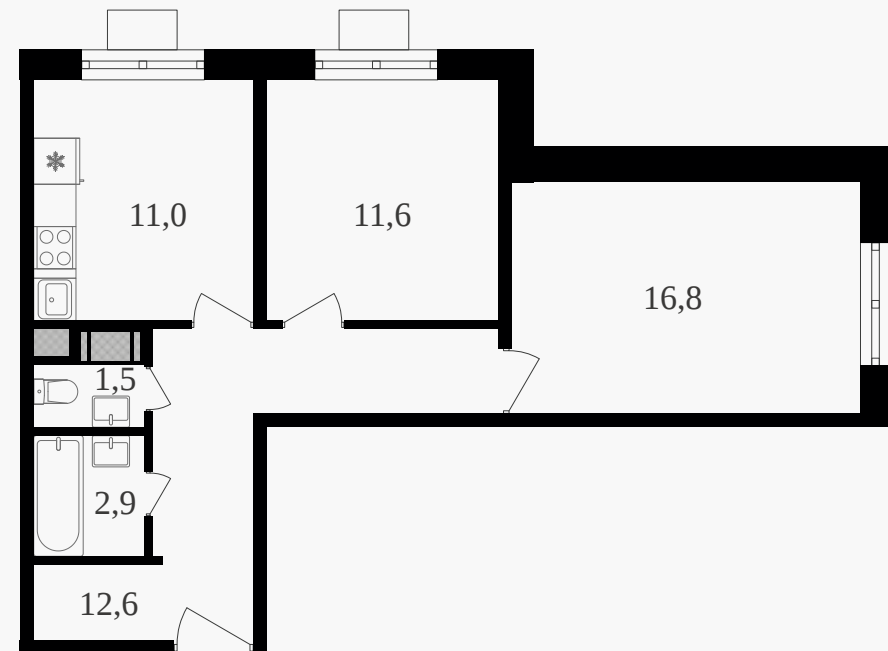

PG-ДЕВЕЛОПМЕНТ

2-комнатная квартира, 56.4 м² с отделкой

ЖИЛОЙ КОМПЛЕКС
Октябрьское поле

Корпус 2   Секция 1   Этаж 26 / 27

Комнат 2   Площадь 56.4 м²   Отделка **Есть ✓**

24 844 200 руб

Артикул 3к2-26-237