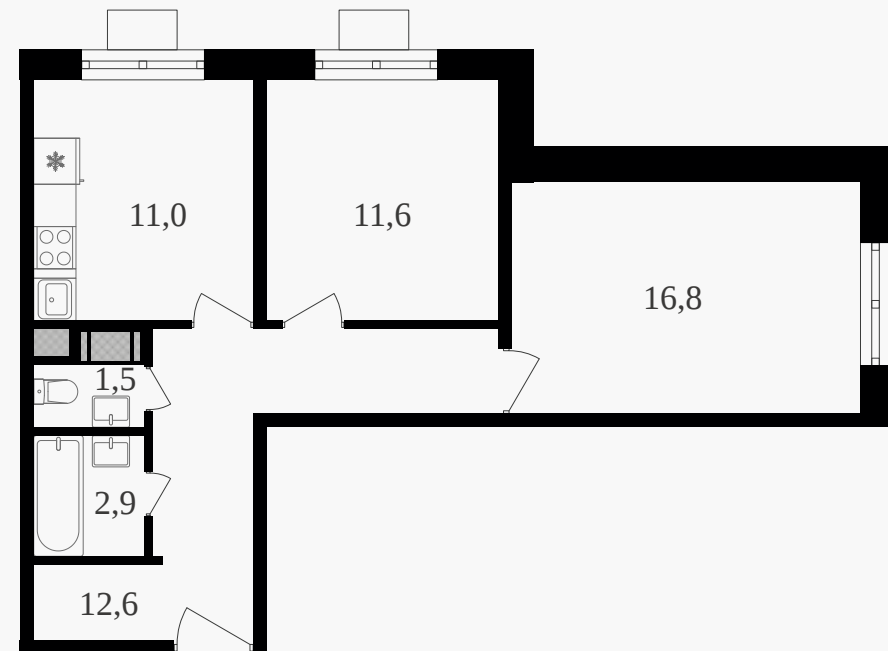

PG-ДЕВЕЛОПМЕНТ

2-комнатная квартира, 57.7 м² с отделкой

ЖИЛОЙ КОМПЛЕКС
Октябрьское поле

Корпус 2 Секция 1 Этаж 26 / 27

Комнат 2 Площадь 57.7 м² Отделка **Есть ✓**

25 676 500 руб

Артикул 3к2-26-237

PG-ДЕВЕЛОПМЕНТ

2-комнатная квартира, 57.7 м² с отделкой

ЖИЛОЙ КОМПЛЕКС
Октябрьское поле

Корпус 2 Секция 1 Этаж 26 / 27

Комнат 2 Площадь 57.7 м² Отделка **Есть ✓**

25 676 500 руб

Артикул 3к2-26-237