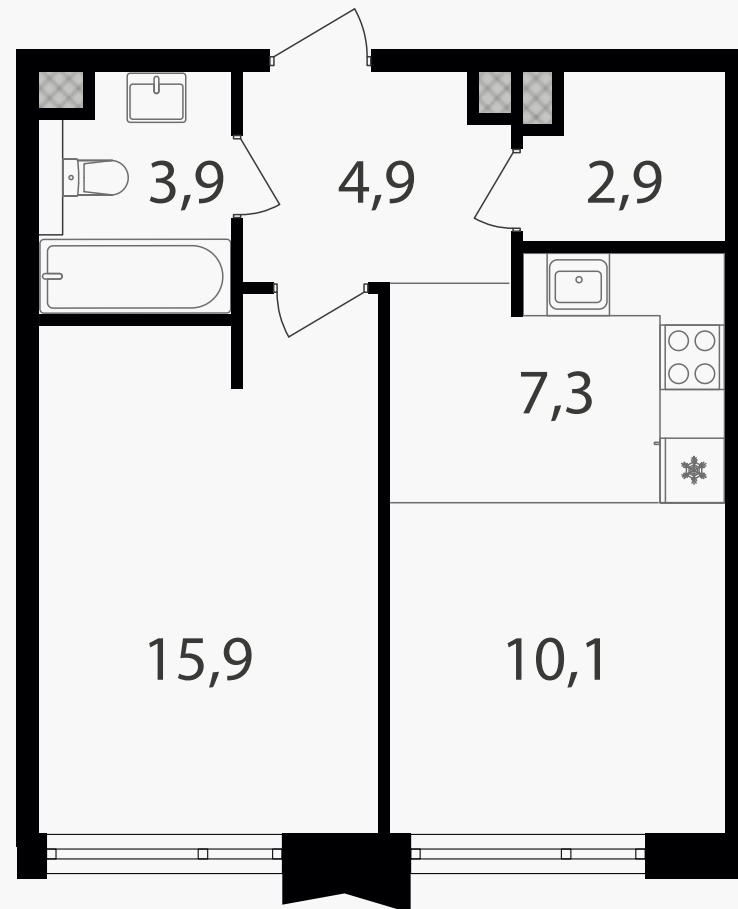

PG-ДЕВЕЛОПМЕНТ

2-комнатная евроквартира, 45 м²

ЖИЛОЙ КОМПЛЕКС

Петровский парк II

Корпус 1 Секция 8 Этаж 4 / 24

Комнат 1 Площадь 45 м² Отделка Нет

21 546 000 руб

Артикул 1-4-0996