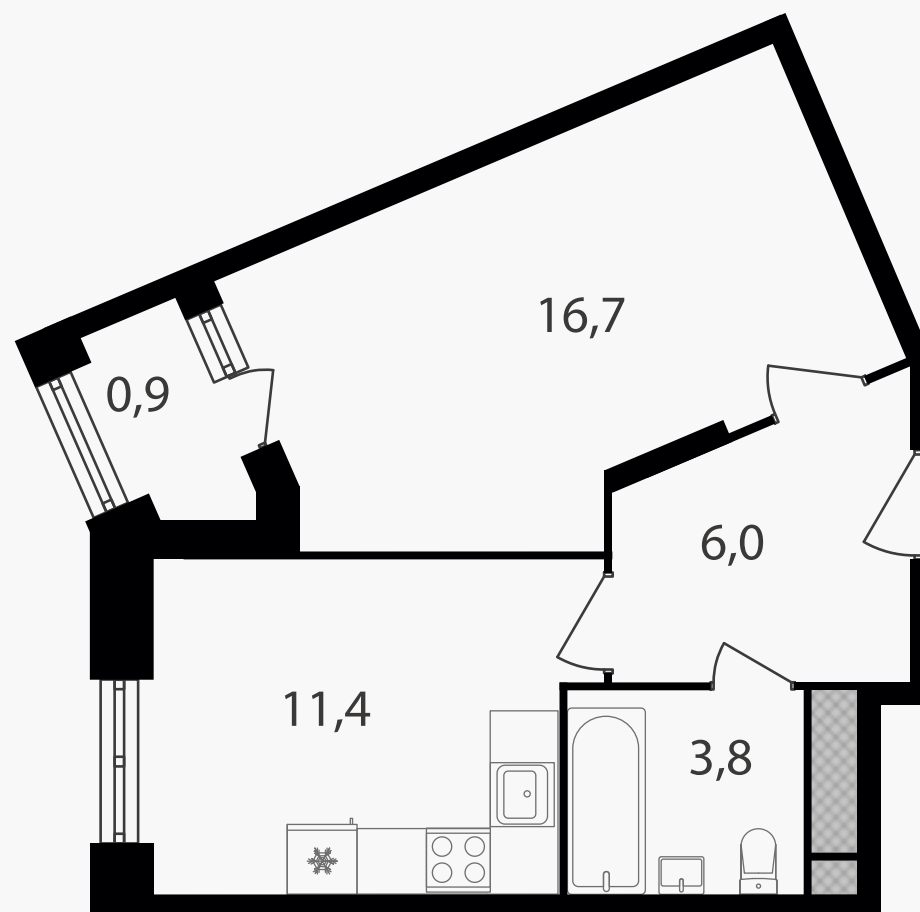

PG-ДЕВЕЛОПМЕНТ

1-комнатная квартира, 38.8 м²

ЖИЛОЙ КОМПЛЕКС

Варшавские ворота

Корпус	Секция	Этаж
1	1.5	2 / 8

Комнат	Площадь	Отделка
1	38.8 м ²	Нет

16 195 120 руб

Артикул 1-2-424

PG-ДЕВЕЛОПМЕНТ

1-комнатная квартира, 38.8 м²

ЖИЛОЙ КОМПЛЕКС

Варшавские ворота

Корпус 1 Секция 1.5 Этаж 2 / 8

Комнат 1 Площадь 38.8 м² Отделка Нет

16 195 120 руб

Артикул 1-2-424