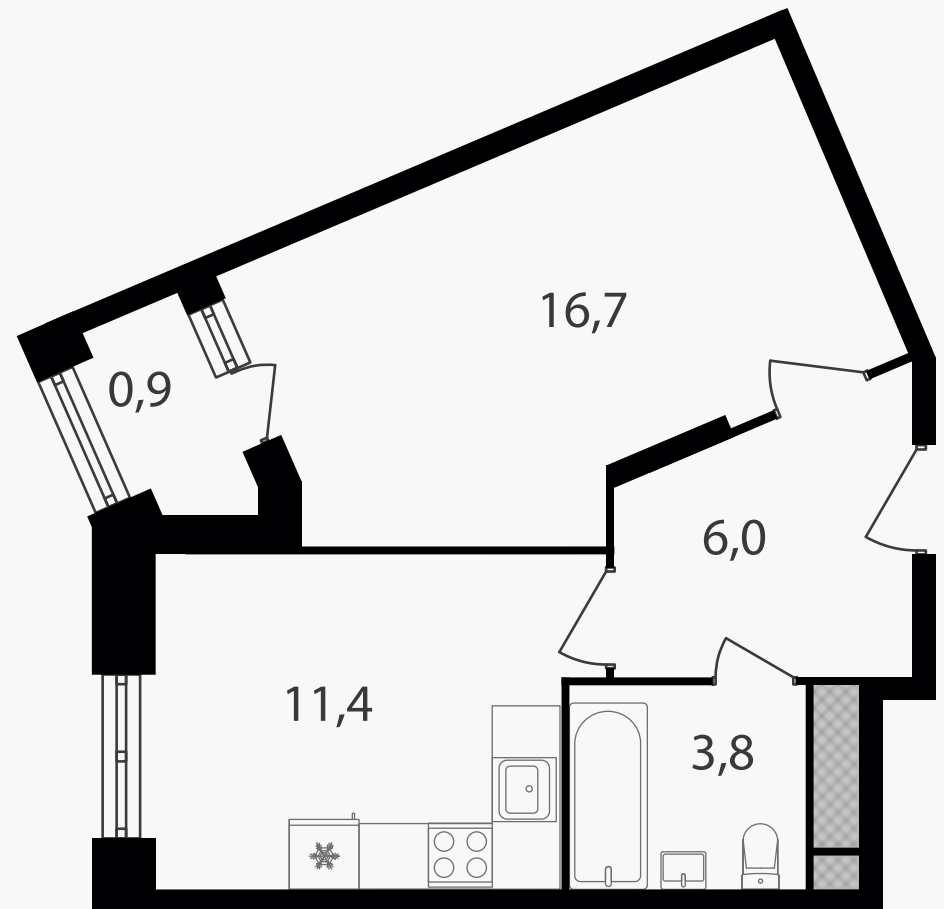

PG-ДЕВЕЛОПМЕНТ

1-комнатная квартира, 38.8 м²

ЖИЛОЙ КОМПЛЕКС

Варшавские ворота

Корпус 1 Секция 5 Этаж 2 / 8

Комнат 1 Площадь 38.8 м² Отделка Нет

16 195 120 руб

Артикул 1-2-424