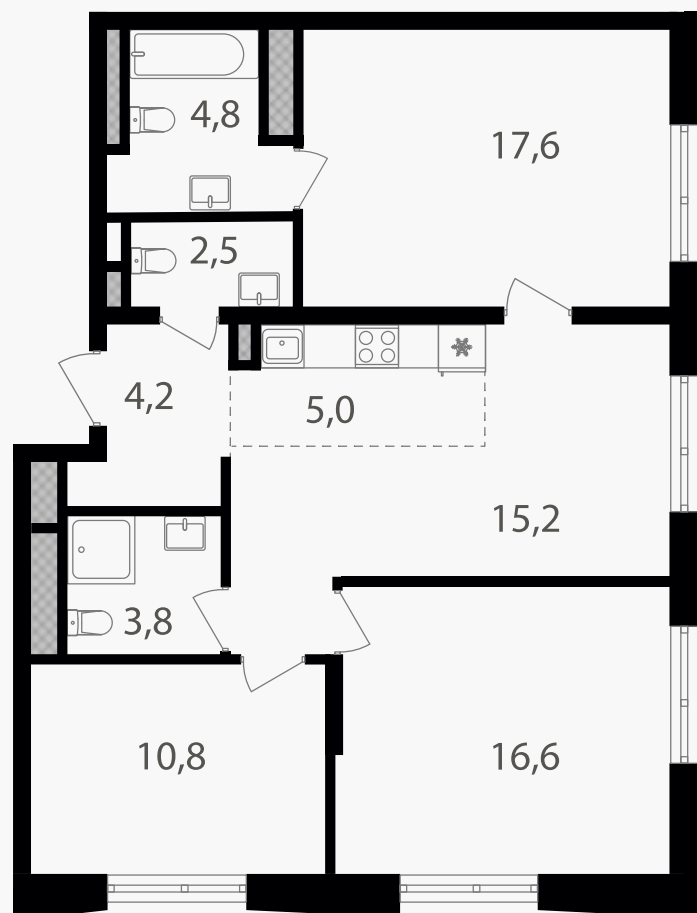

PG-ДЕВЕЛОПМЕНТ

4-комнатная евроквартира, 80.5 м²

ЖИЛОЙ КОМПЛЕКС

Семеновский парк 2

Корпус 1 Секция 1 Этаж 21 / 26

Комнат 3 Площадь 80.5 м² Отделка Нет

32 996 950 руб

Артикул 1-21-237