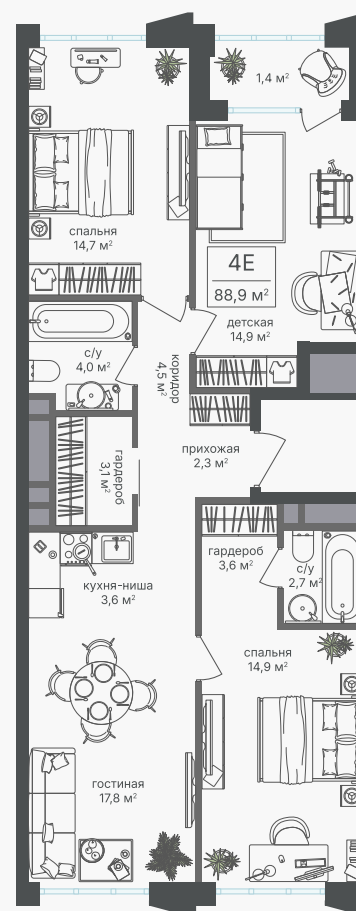

PG-ДЕВЕЛОПМЕНТ

4-комнатная евроквартира, 87.5 м²

ЖИЛОЙ КОМПЛЕКС
Михалковский

Корпус 2 Секция 2 Этаж 16 / 20

Комнат 4 Площадь 87.5 м² Отделка Нет

36 487 500 руб

Артикул 2-16-123

PG-ДЕВЕЛОПМЕНТ

4-комнатная евроквартира, 87.5 м²

ЖИЛОЙ КОМПЛЕКС
Михалковский

Корпус 2 Секция 2 Этаж 16 / 20

Комнат 4 Площадь 87.5 м² Отделка Нет

36 487 500 руб

Артикул 2-16-123