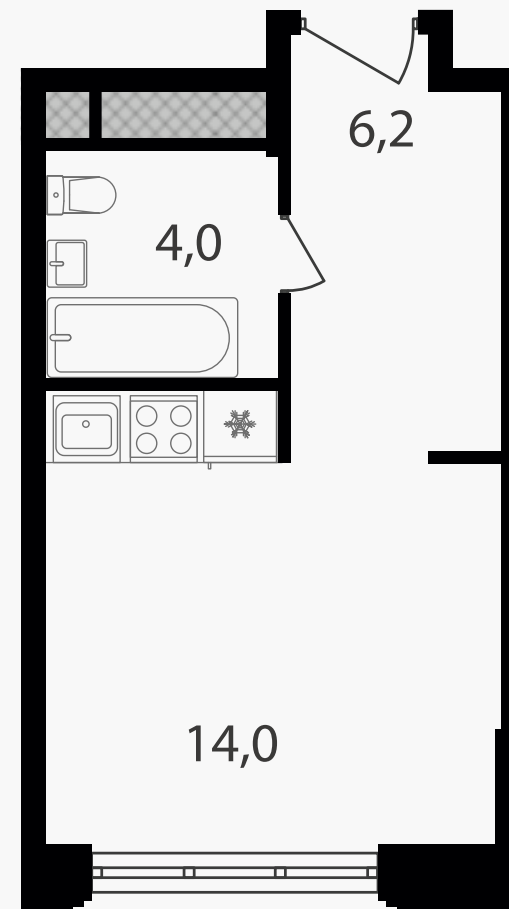

PG-ДЕВЕЛОПМЕНТ

Студия-апартаменты, 24.2 м² с отделкой

ЖИЛОЙ КОМПЛЕКС

Варшавские ворота

Корпус 1 Секция 2.4 Этаж 3 / 9

Комнат 1 Площадь 24.2 м² Отделка **Есть ✓**

7 615 740 руб

Артикул 1-3-682