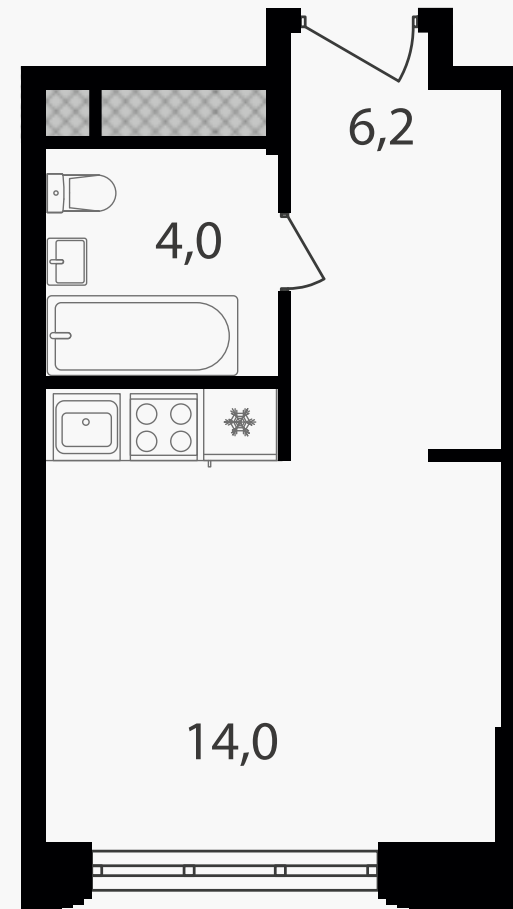

PG-ДЕВЕЛОПМЕНТ

Студия-апартаменты, 24.2 м² с отделкой

ЖИЛОЙ КОМПЛЕКС

Варшавские ворота

Корпус 1 Секция 4 Этаж 3 / 9

Комнат 1 Площадь 24.2 м² Отделка **Есть ✓**

7 884 360 руб

Артикул 1-3-682