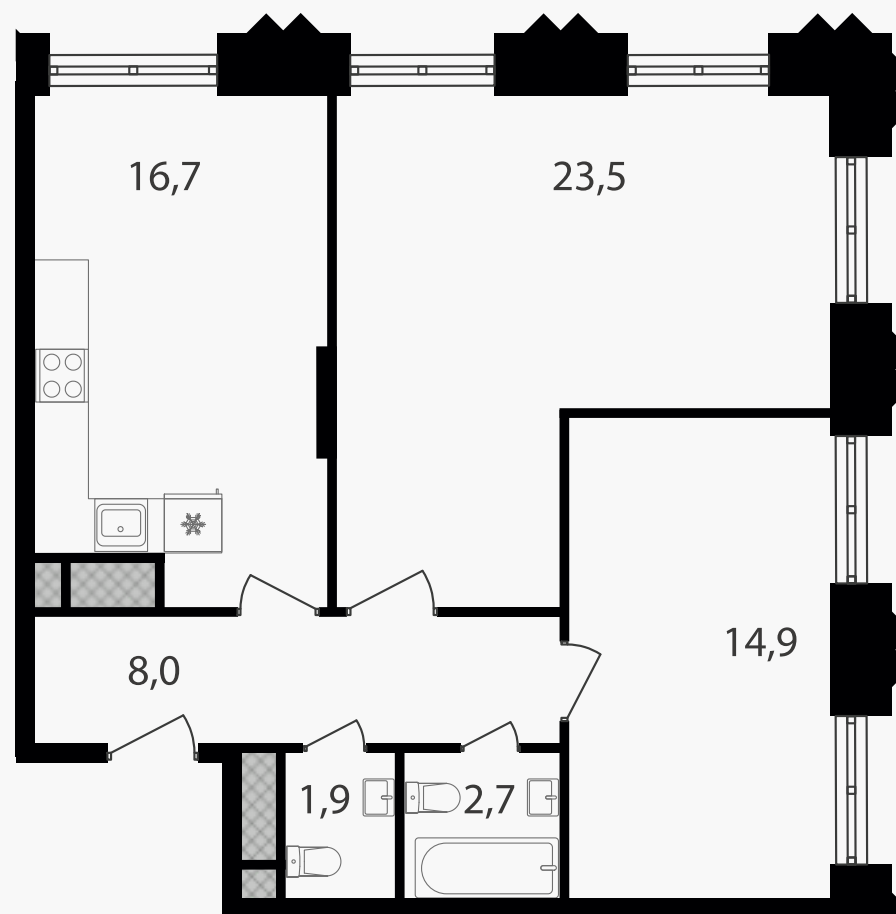

PG-ДЕВЕЛОПМЕНТ

2-комнатная квартира, 67.7 м²

ЖИЛОЙ КОМПЛЕКС

Варшавские ворота

Корпус	Секция	Этаж
1	1	7 / 30

Комнат	Площадь	Отделка
2	67.7 м ²	Нет

23 336 190 руб

Артикул 1-7-041

PG-ДЕВЕЛОПМЕНТ

2-комнатная квартира, 67.7 м²

ЖИЛОЙ КОМПЛЕКС

Варшавские ворота

Корпус 1 Секция 1 Этаж 7 / 30

Комнат 2 Площадь 67.7 м² Отделка Нет

23 336 190 руб

Артикул 1-7-041