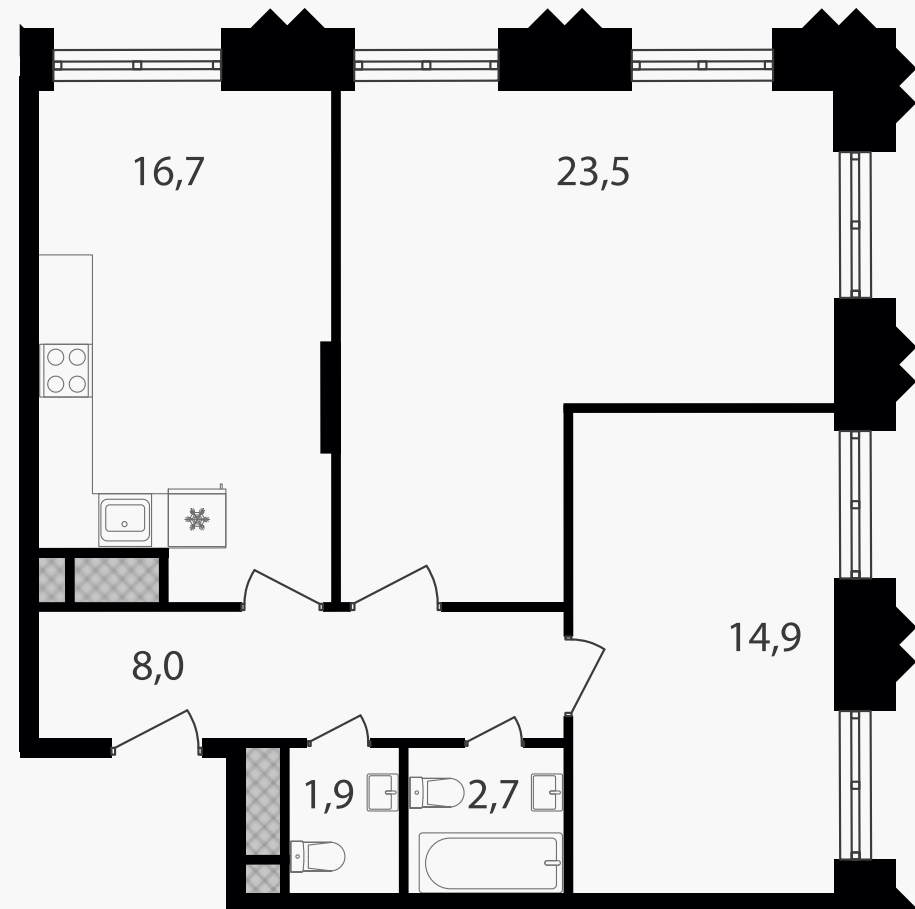

## 2-комнатная квартира, 67.7 м<sup>2</sup>

ЖИЛОЙ КОМПЛЕКС

Варшавские ворота

Корпус	Секция	Этаж
1	1.1	7 / 30

Комнат	Площадь	Отделка
2	67.7 м <sup>2</sup>	Нет

**23 336 190 руб**

Артикул 1-7-041

PG-ДЕВЕЛОПМЕНТ

## 2-комнатная квартира, 67.7 м<sup>2</sup>

ЖИЛОЙ КОМПЛЕКС

Варшавские ворота

Корпус 1      Секция 1.1      Этаж 7 / 30

Комнат 2      Площадь 67.7 м<sup>2</sup>      Отделка Нет

**23 336 190 руб**

Артикул 1-7-041