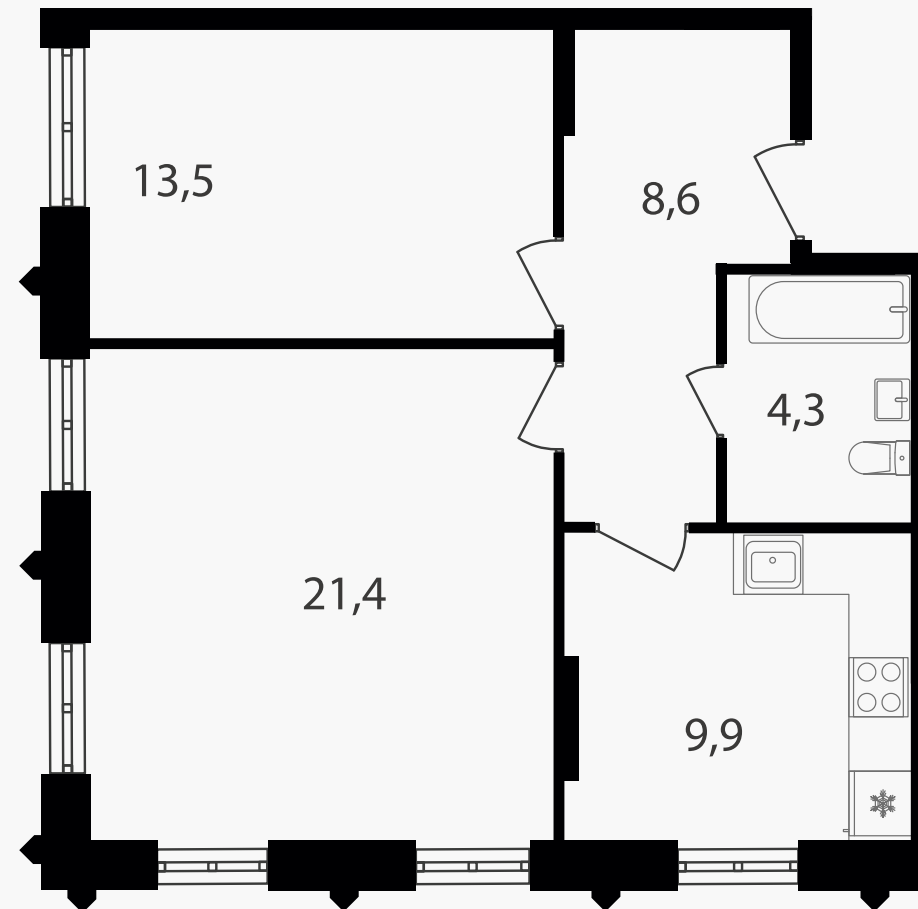

PG-ДЕВЕЛОПМЕНТ

2-комнатная квартира, 57.7 м²

ЖИЛОЙ КОМПЛЕКС

Варшавские ворота

Корпус	Секция	Этаж
1	1	28 / 30

Комнат	Площадь	Отделка
2	57.7 м ²	Нет

17 650 430 руб

Артикул 1-28-169

PG-ДЕВЕЛОПМЕНТ

2-комнатная квартира, 57.7 м²

ЖИЛОЙ КОМПЛЕКС

Варшавские ворота

Корпус 1 Секция 1 Этаж 28 / 30

Комнат 2 Площадь 57.7 м² Отделка Нет

17 650 430 руб

Артикул 1-28-169