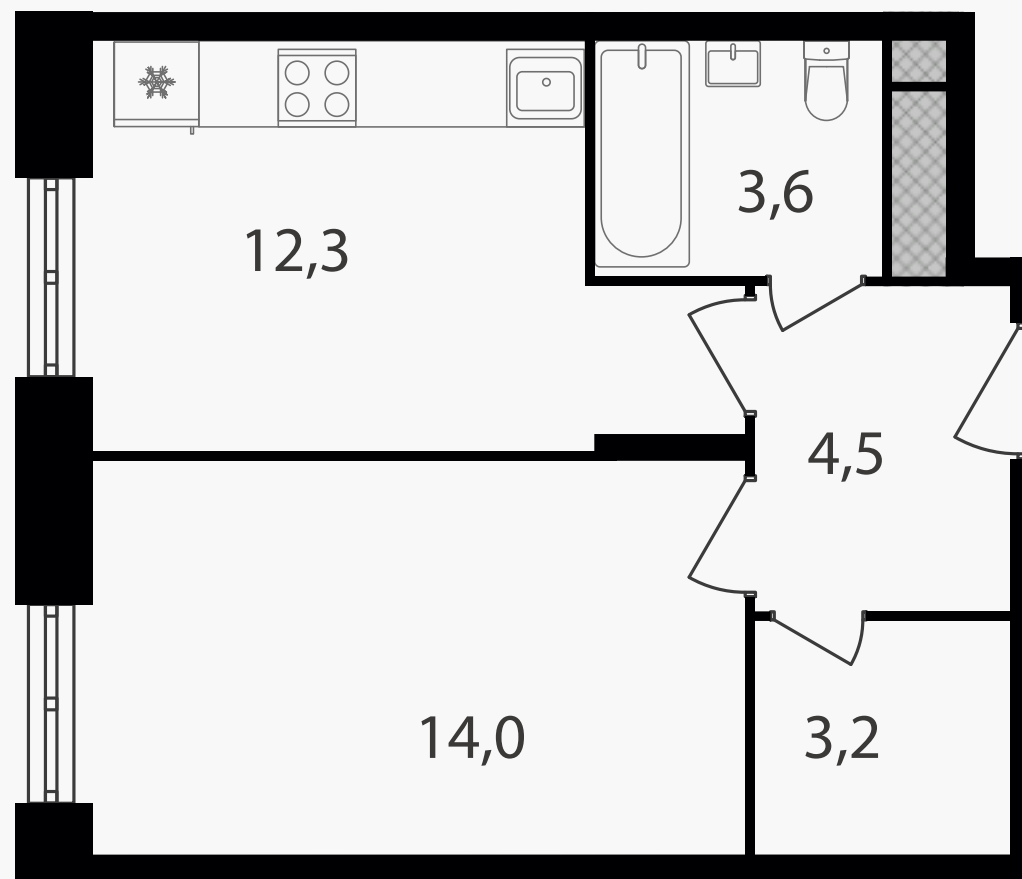

PG-ДЕВЕЛОПМЕНТ

1-комнатная квартира, 37.6 м²

ЖИЛОЙ КОМПЛЕКС

Варшавские ворота

Корпус 1 Секция 1.5 Этаж 2 / 8

Комнат 1 Площадь 37.6 м² Отделка Нет

15 735 600 руб

Артикул 1-2-425