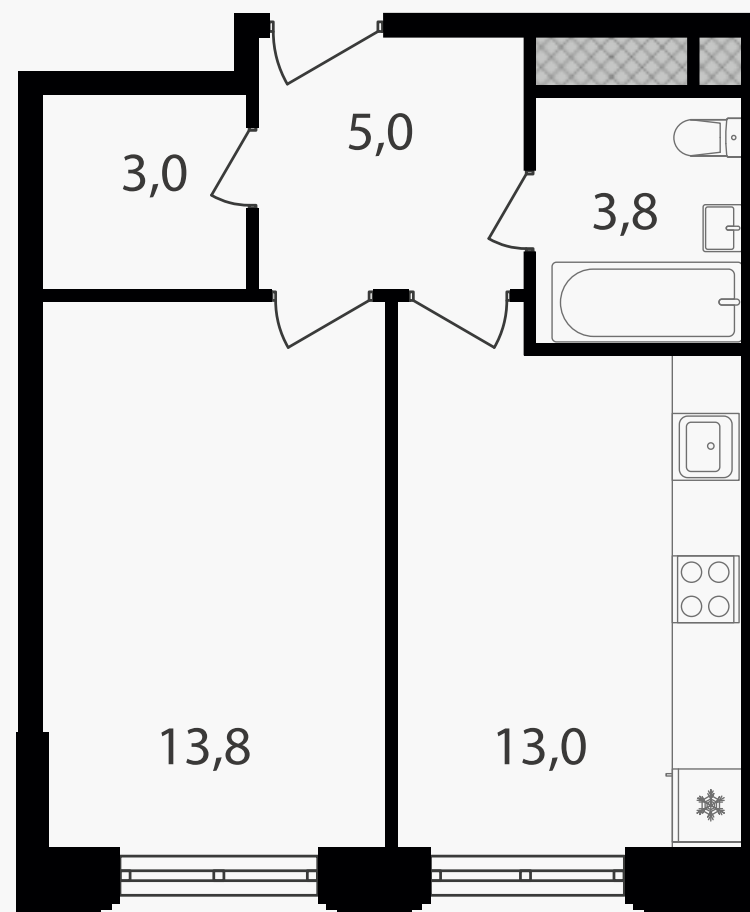

PG-ДЕВЕЛОПМЕНТ

1-комнатные апартаменты, 38.6 м² с отделкой

ЖИЛОЙ КОМПЛЕКС

Варшавские ворота

Корпус 1   Секция 2.4   Этаж 3 / 9

Комнат 1   Площадь 38.6 м²   Отделка **Есть ✓**

9 912 480 руб

Артикул 1-3-683