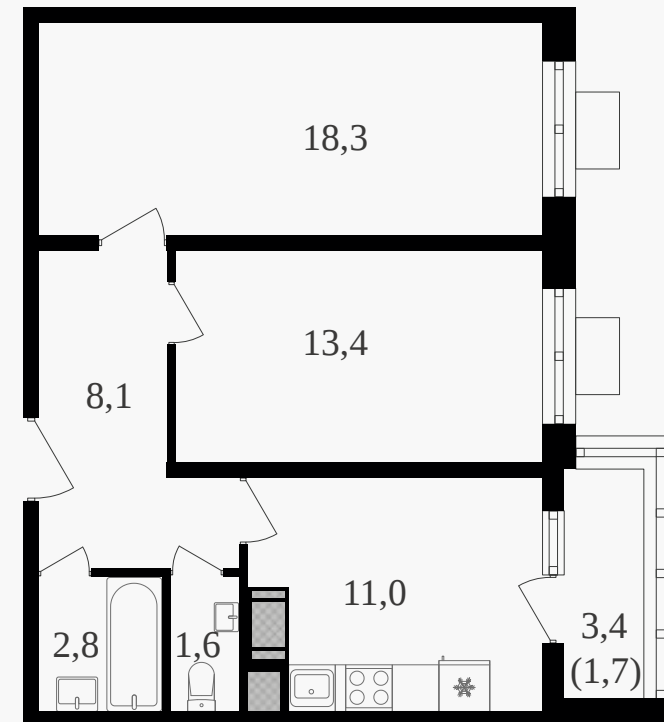

## 2-комнатная квартира, 56.9 м<sup>2</sup> с отделкой

ЖИЛОЙ КОМПЛЕКС  
Октябрьское поле

Корпус	Секция	Этаж
2	1	26 / 27
Комнат	Площадь	Отделка
2	56.9 м <sup>2</sup>	Есть ✓

22 873 800 руб

Артикул 3к2-26-239

## 2-комнатная квартира, 56.9 м<sup>2</sup> с отделкой

ЖИЛОЙ КОМПЛЕКС  
Октябрьское поле

Корпус 2      Секция 1      Этаж 26 / 27

Комнат 2      Площадь 56.9 м<sup>2</sup>      Отделка **Есть ✓**

**22 873 800 руб**