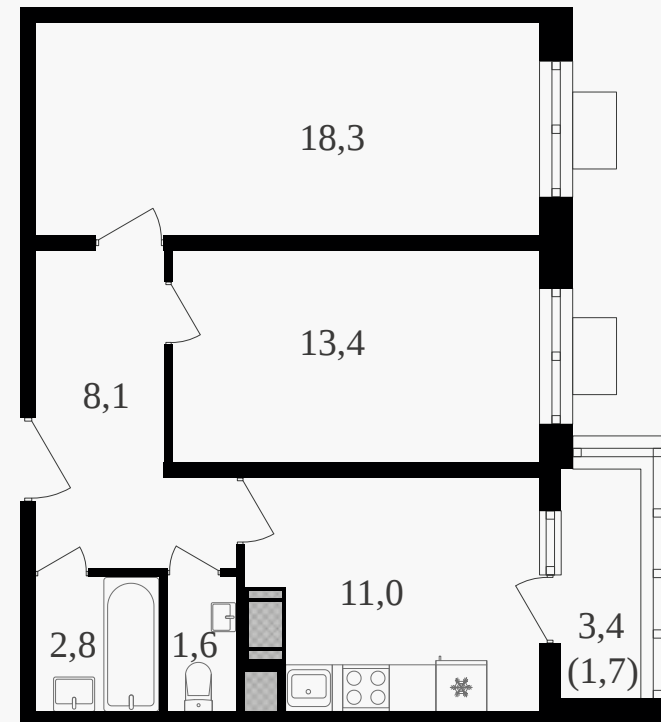

## 2-комнатная квартира, 57.8 м<sup>2</sup> с отделкой

ЖИЛОЙ КОМПЛЕКС  
Октябрьское поле

Корпус	Секция	Этаж
2	1	26 / 27
Комнат	Площадь	Отделка
2	57.8 м <sup>2</sup>	Есть ✓

25 749 900 руб

Артикул 3к2-26-239

## 2-комнатная квартира, 57.8 м<sup>2</sup> с отделкой

ЖИЛОЙ КОМПЛЕКС  
Октябрьское поле

Корпус 2 Секция 1 Этаж 26 / 27

Комнат 2 Площадь 57.8 м<sup>2</sup> Отделка **Есть ✓**

**25 749 900 руб**

Артикул 3к2-26-239