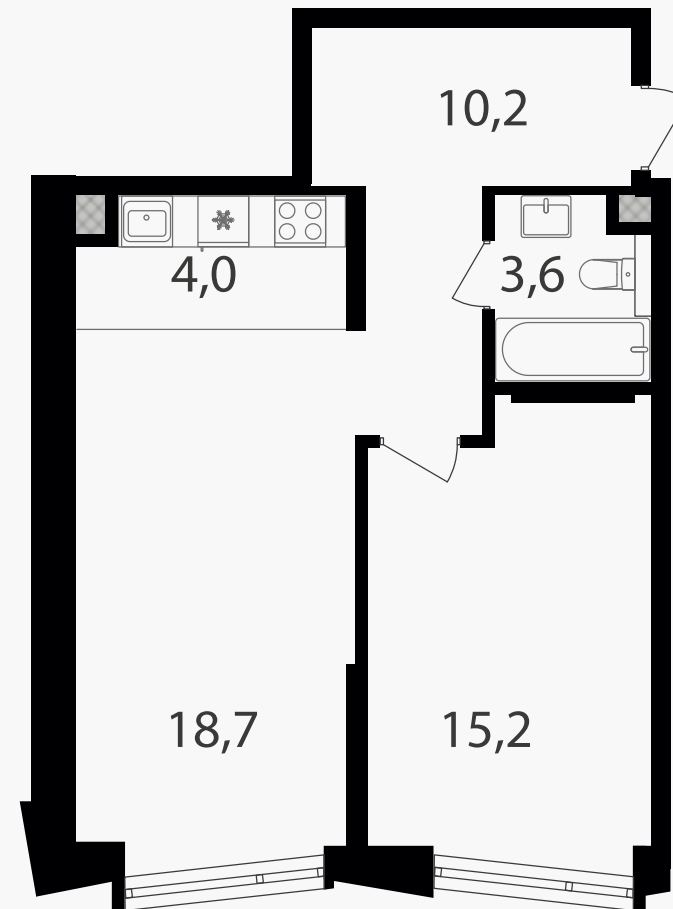

PG-ДЕВЕЛОПМЕНТ

2-комнатная евроквартира, 51.7 м²

ЖИЛОЙ КОМПЛЕКС

Петровский парк II

Корпус 1 Секция 4 Этаж 12 / 25

Комнат 1 Площадь 51.7 м² Отделка Нет

22 804 870 руб

Артикул 1-12-0486