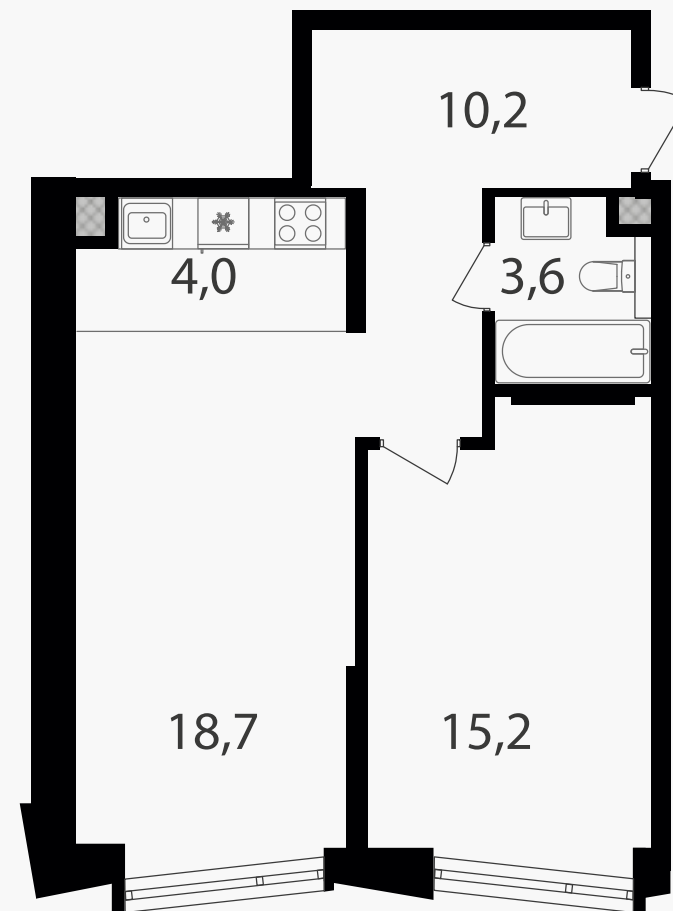

## 2-комнатная евроквартира, 51.7 м<sup>2</sup>

ЖИЛОЙ КОМПЛЕКС

Петровский парк II

Корпус 1 Секция 4 Этаж 12 / 25

Комнат 1 Площадь 51.7 м<sup>2</sup> Отделка Нет

**22 804 870 руб**

Артикул 1-12-0486

PG-ДЕВЕЛОПМЕНТ

## 2-комнатная евроквартира, 51.7 м<sup>2</sup>

ЖИЛОЙ КОМПЛЕКС

Петровский парк II

Корпус 1 Секция 4 Этаж 12 / 25

Комнат 1 Площадь 51.7 м<sup>2</sup> Отделка Нет

22 804 870 руб

Артикул 1-12-0486