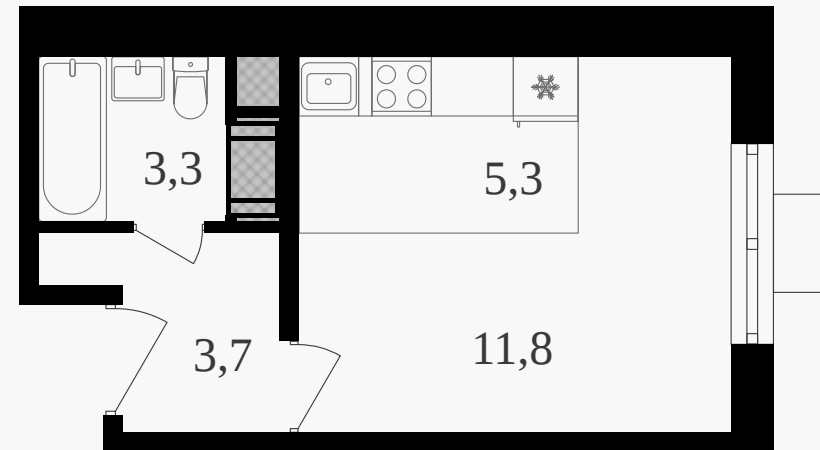

## Студия, 24.1 м<sup>2</sup> с отделкой

ЖИЛОЙ КОМПЛЕКС

Октябрьское поле

Корпус 1      Секция 3      Этаж 21 / 27

Комнат 1      Площадь 24.1 м<sup>2</sup>      Отделка **Есть ✓**

**13 806 890 руб**

Артикул 3к1-21-458

# Студия, 24.1 м<sup>2</sup> с отделкой

ЖИЛОЙ КОМПЛЕКС

Октябрьское поле

Корпус 1      Секция 3      Этаж 21 / 27

Комнат 1      Площадь 24.1 м<sup>2</sup>      Отделка **Есть ✓**

**13 806 890 руб**

Артикул 3к1-21-458