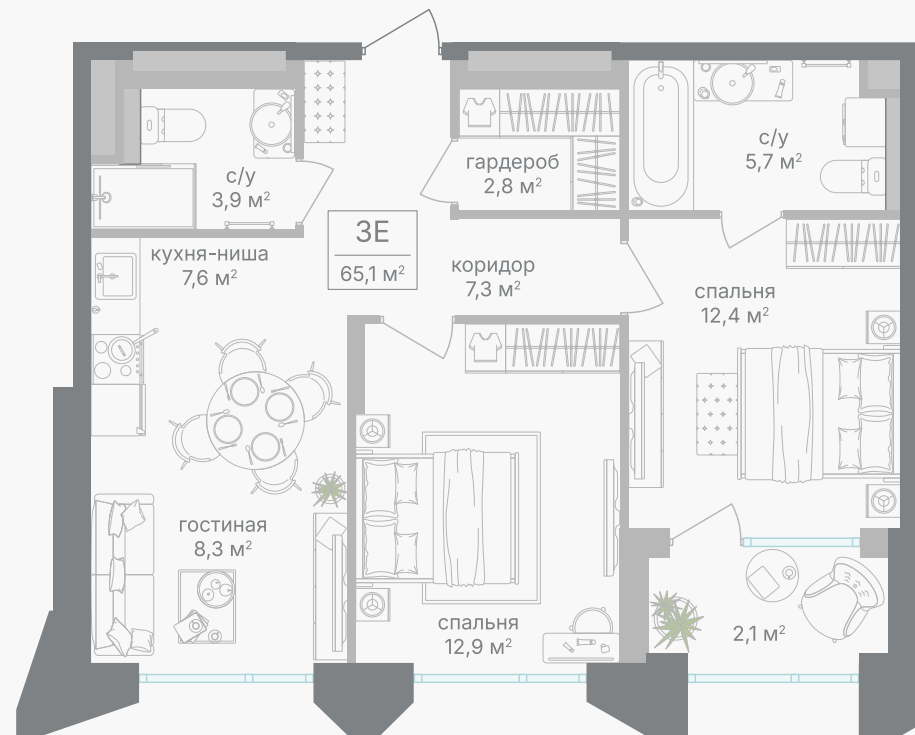

## 3-комнатная евроквартира, 63 м<sup>2</sup>

ЖИЛОЙ КОМПЛЕКС

Петровский парк II

Корпус 1 Секция 7 Этаж 3 / 17

Комнат 2 Площадь 63 м<sup>2</sup> Отделка Нет

**31 418 100 руб**

Артикул 1-3-0870

PG-ДЕВЕЛОПМЕНТ

# 3-комнатная евроквартира, 63 м<sup>2</sup>

ЖИЛОЙ КОМПЛЕКС

Петровский парк II

Корпус 1      Секция 7      Этаж 3 / 17

Комнат 2      Площадь 63 м<sup>2</sup>      Отделка Нет