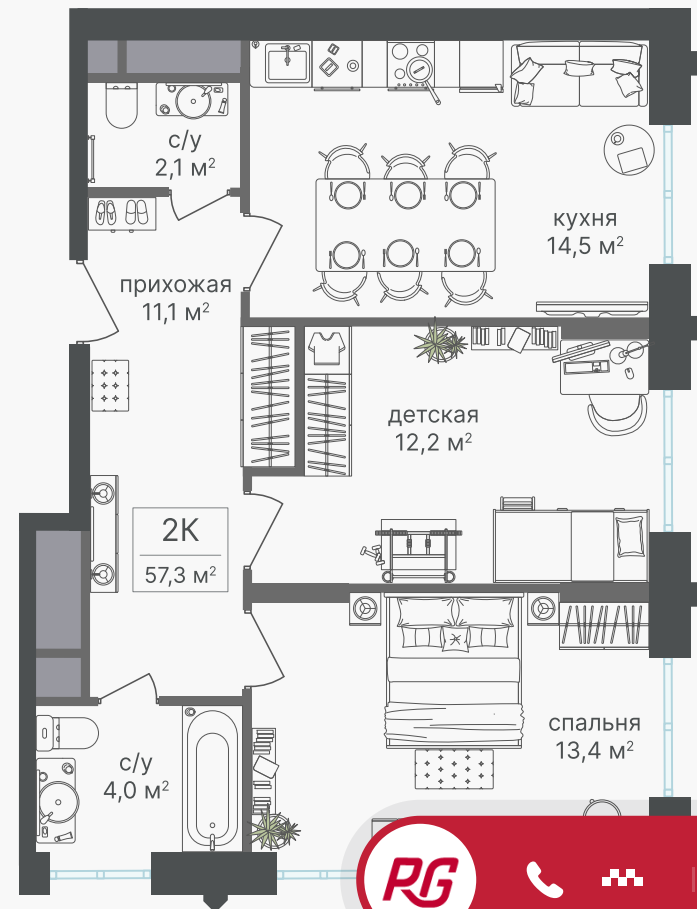

PG-ДЕВЕЛОПМЕНТ

+7 (495) 125-14-45

2-комнатная квартира, 57.3 м²

ЖИЛОЙ КОМПЛЕКС

Варшавские ворота

Корпус 1 Секция 1 Этаж 28 / 30

Комнат 2 Площадь 57.3 м² Отделка Нет

25 412 550 руб

Артикул 1-28-170

PG-ДЕВЕЛОПМЕНТ

+7 (495) 125-14-45

2-комнатная квартира, 57.3 м²

ЖИЛОЙ КОМПЛЕКС

Варшавские ворота

Корпус	Секция	Этаж
1	1	28 / 30
Комнат	Площадь	Отделка
2	57.3 м ²	Нет

25 412 550 руб