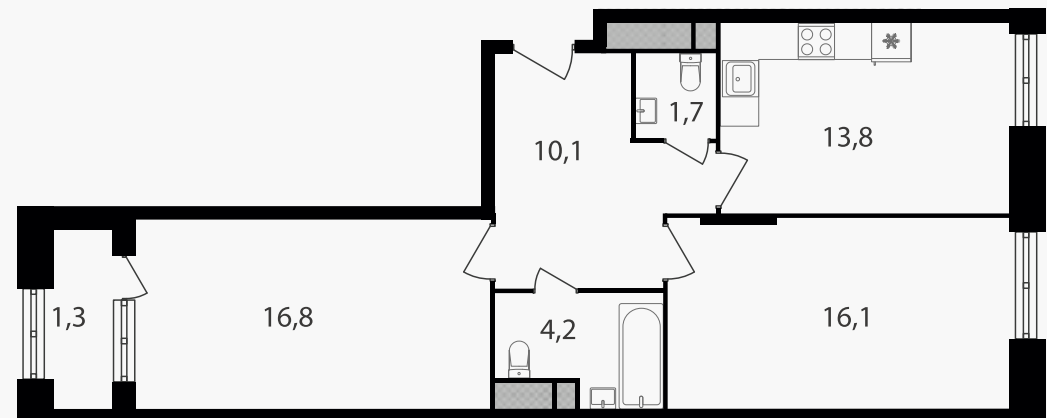

PG-ДЕВЕЛОПМЕНТ

2-комнатная квартира, 64 м²

ЖИЛОЙ КОМПЛЕКС

Варшавские ворота

Корпус 1 Секция 5 Этаж 2 / 8

Комнат 2 Площадь 64 м² Отделка Нет

21 126 400 руб

Артикул 1-2-426