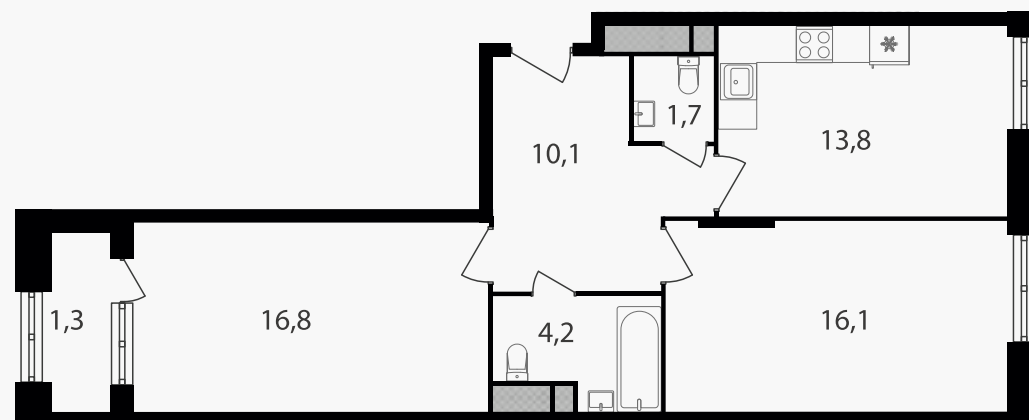

## 2-комнатная квартира, 64 м<sup>2</sup>

ЖИЛОЙ КОМПЛЕКС

Варшавские ворота

Корпус	Секция	Этаж
1	5	2 / 8

Комнат	Площадь	Отделка
2	64 м <sup>2</sup>	Нет

18 880 000 руб

Артикул 1-2-426

PG-ДЕВЕЛОПМЕНТ

## 2-комнатная квартира, 64 м<sup>2</sup>

ЖИЛОЙ КОМПЛЕКС  
Варшавские ворота

Корпус 1      Секция 5      Этаж 2 / 8

Комнат 2      Площадь 64 м<sup>2</sup>      Отделка Нет

**18 880 000 руб**

Артикул 1-2-426