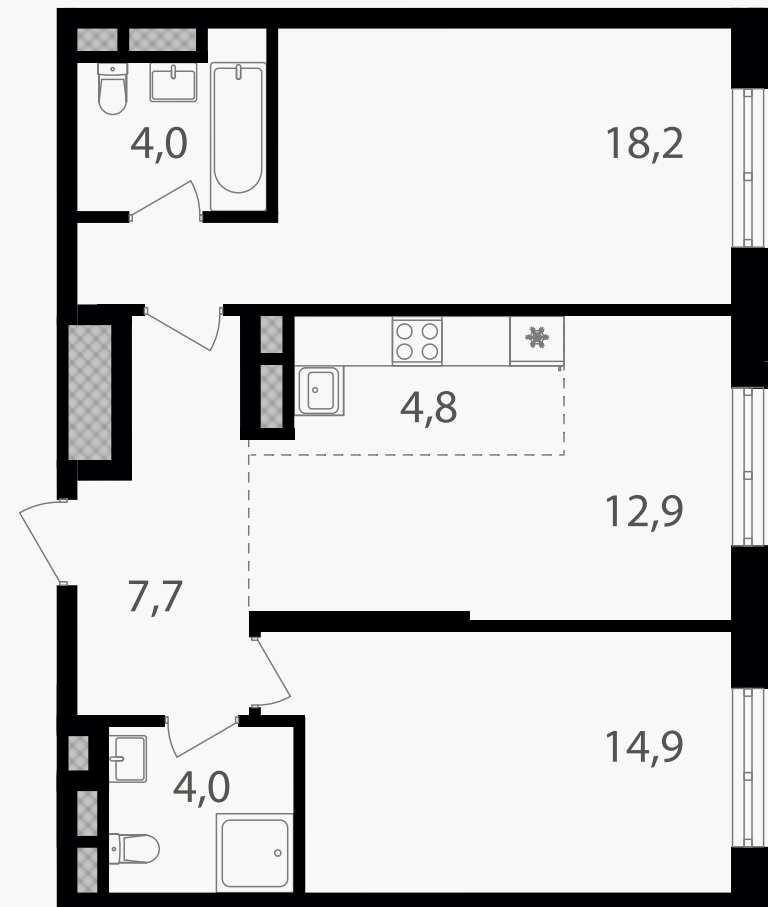

## 3-комнатная евроквартира, 66.5 м<sup>2</sup>

ЖИЛОЙ КОМПЛЕКС

Семеновский парк 2

Корпус 1      Секция 2      Этаж 9 / 18

Комнат 2      Площадь 66.5 м<sup>2</sup>      Отделка Нет

**22 616 650 руб**

Артикул 1-9-367

## 3-комнатная евроквартира, 66.5 м<sup>2</sup>

ЖИЛОЙ КОМПЛЕКС

Семеновский парк 2

Корпус 1      Секция 2      Этаж 9 / 18

Комнат 2      Площадь 66.5 м<sup>2</sup>      Отделка Нет

22 616 650 руб

Артикул 1-9-367