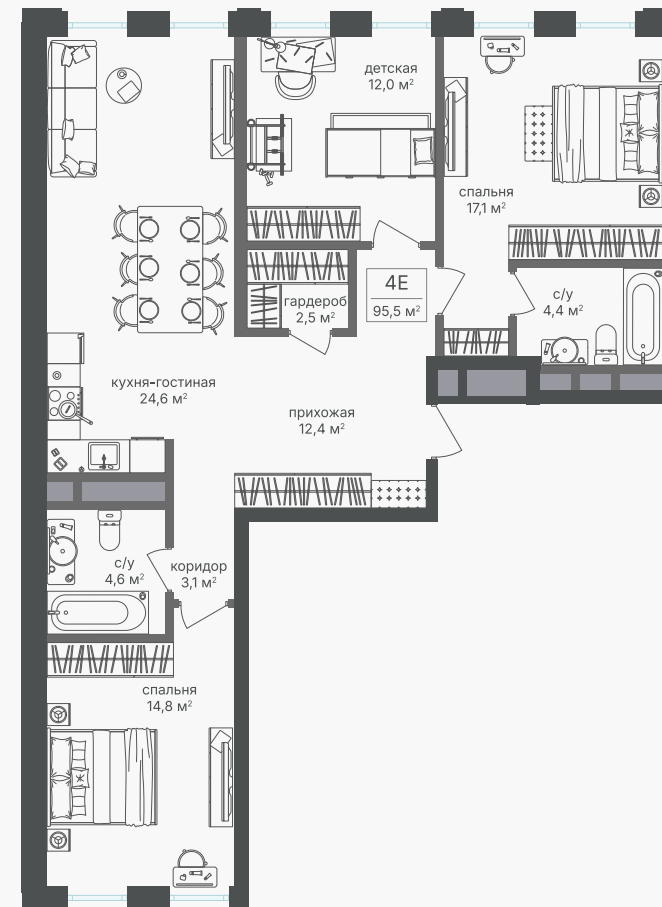

PG-ДЕВЕЛОПМЕНТ

+7 (495) 125-14-45

4-комнатная евроквартира, 95.3 м²

ЖИЛОЙ КОМПЛЕКС

Семеновский парк 2

Корпус 1 Секция 3 Этаж 12 / 12

Комнат 3 Площадь 95.3 м² Отделка Нет

43 513 980 руб

Артикул 1-12-495

PG-ДЕВЕЛОПМЕНТ

+7 (495) 125-14-45

4-комнатная евроквартира, 95.3 м²

ЖИЛОЙ КОМПЛЕКС

Семеновский парк 2

Корпус 1 Секция 3 Этаж 12 / 12

Комнат 3 Площадь 95.3 м² Отделка Нет