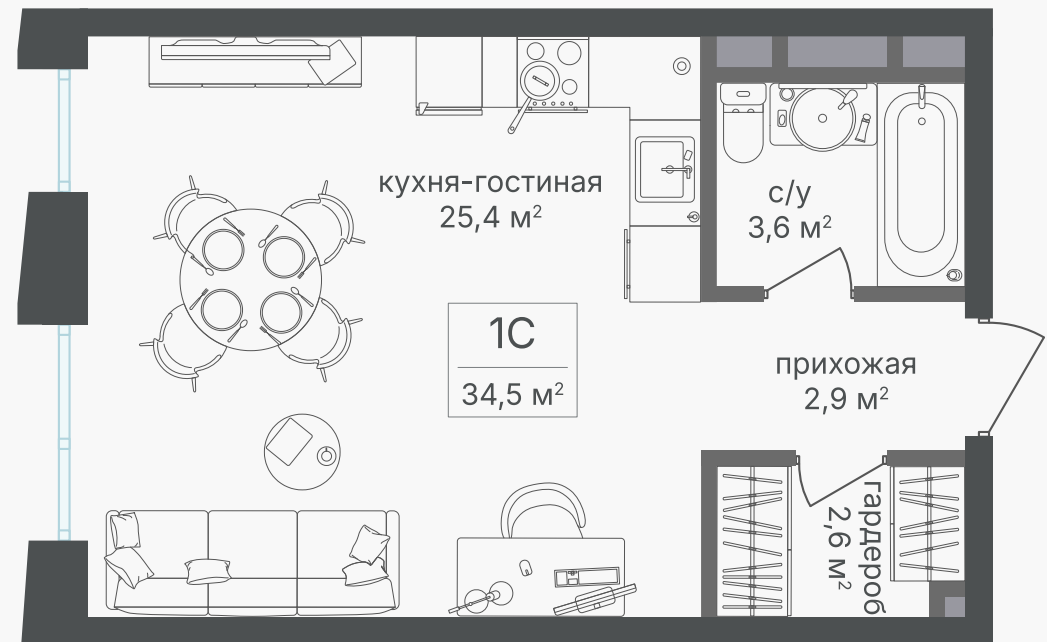

PG-ДЕВЕЛОПМЕНТ

+7 (495) 125-14-45

Студия, 34.4 м²

ЖИЛОЙ КОМПЛЕКС
Семеновский парк 2

Корпус 1 Секция 4 Этаж 15 / 25

Комнат 1 Площадь 34.4 м² Отделка Нет

19 226 160 руб

Артикул 1-15-623