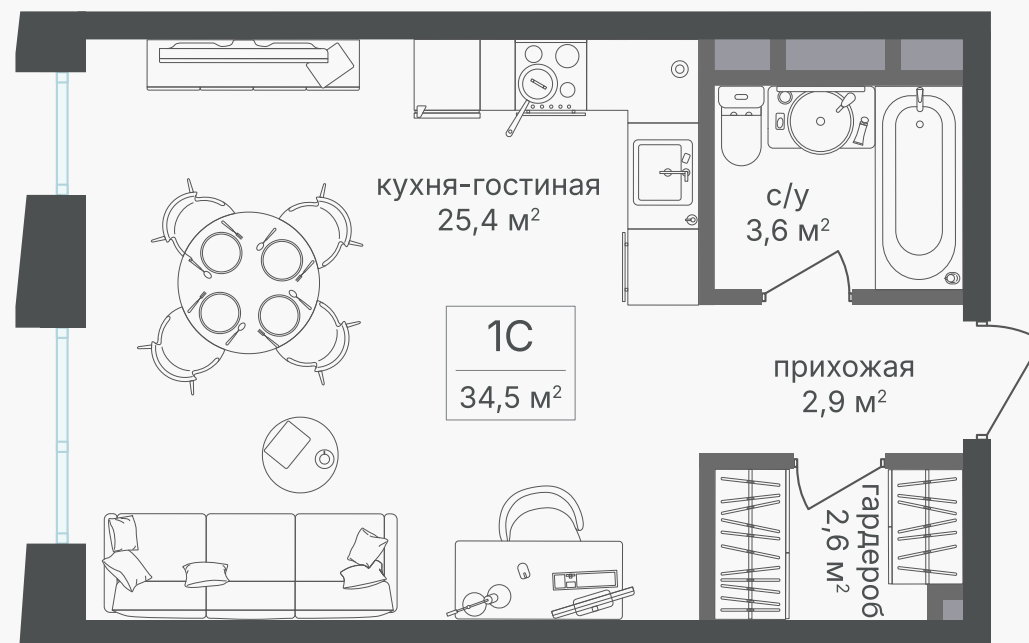

PG-ДЕВЕЛОПМЕНТ

+7 (495) 125-14-45

Студия, 34.4 м²

ЖИЛОЙ КОМПЛЕКС
Семеновский парк 2

Корпус 1 Секция 4 Этаж 15 / 25

Комнат 1 Площадь 34.4 м² Отделка Нет

19 226 160 руб

Артикул 1-15-623