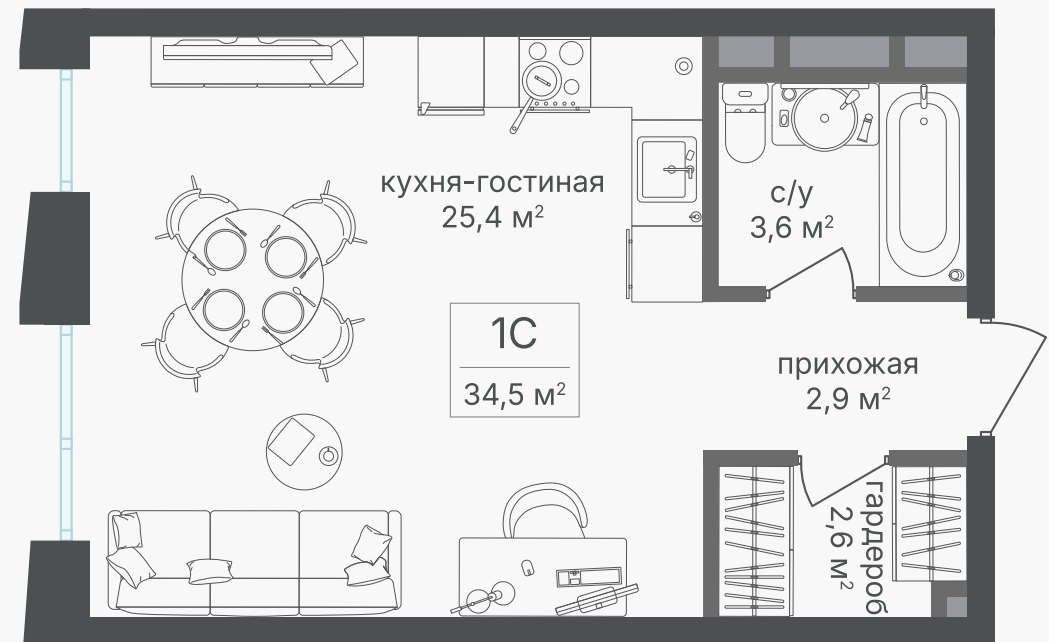

PG-ДЕВЕЛОПМЕНТ

+7 (495) 125-14-45

Студия, 34.5 м²

ЖИЛОЙ КОМПЛЕКС
Семеновский парк 2

Корпус	Секция	Этаж
1	4	15 / 25
Комнат	Площадь	Отделка
1	34.5 м ²	Нет

19 282 050 руб

Артикул 1-15-623

PG-ДЕВЕЛОПМЕНТ

+7 (495) 125-14-45

Студия, 34.5 м²

ЖИЛОЙ КОМПЛЕКС
Семеновский парк 2

Корпус 1 Секция 4 Этаж 15 / 25

Комнат 1 Площадь 34.5 м² Отделка Нет

19 282 050 руб

Артикул 1-15-623