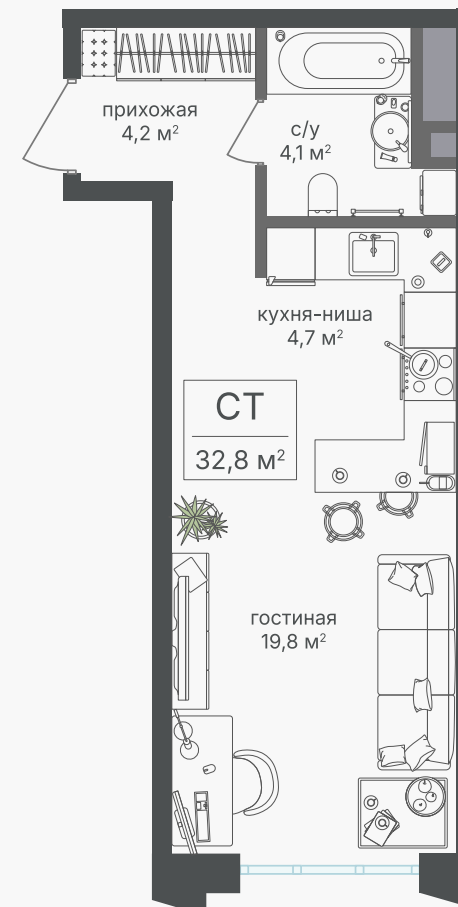

# Студия, 32.8 м<sup>2</sup>

ЖИЛОЙ КОМПЛЕКС  
Михалковский

Корпус 2      Секция 5      Этаж 13 / 20

Комнат 1      Площадь 32.8 м<sup>2</sup>      Отделка Нет

17 253 894 руб

Артикул 2-13-381

PG-ДЕВЕЛОПМЕНТ

# Студия, 32.8 м<sup>2</sup>

ЖИЛОЙ КОМПЛЕКС  
Михалковский

Корпус	Секция	Этаж
2	5	13 / 20
Комнат	Площадь	Отделка
1	32.8 м <sup>2</sup>	Нет

17 253 894 руб

Артикул 2-13-381