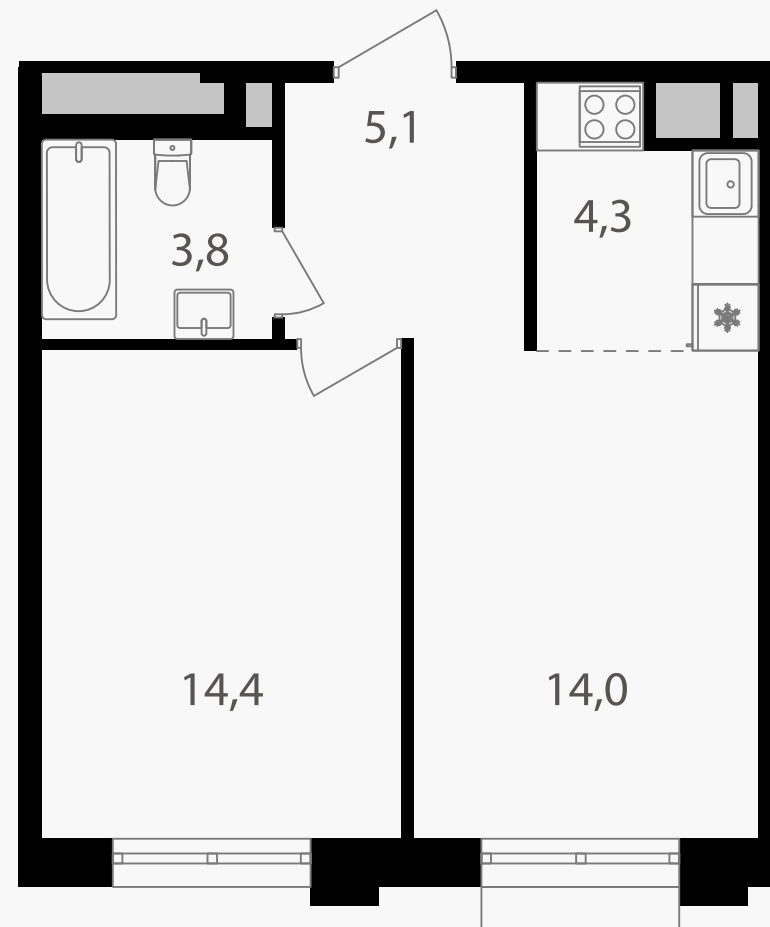

PG-ДЕВЕЛОПМЕНТ

2-комнатная евроквартира, 41.6 м²

ЖИЛОЙ КОМПЛЕКС
Михалковский

Корпус 6 Секция 1 Этаж 2 / 9

Комнат 2 Площадь 41.6 м² Отделка Нет

17 264 000 руб

Артикул 6-2-002

PG-ДЕВЕЛОПМЕНТ

2-комнатная евроквартира, 41.6 м²

ЖИЛОЙ КОМПЛЕКС
Михалковский

Корпус	Секция	Этаж
6	1	2 / 9
Комнат	Площадь	Отделка
2	41.6 м ²	Нет

17 264 000 руб

Артикул 6-2-002