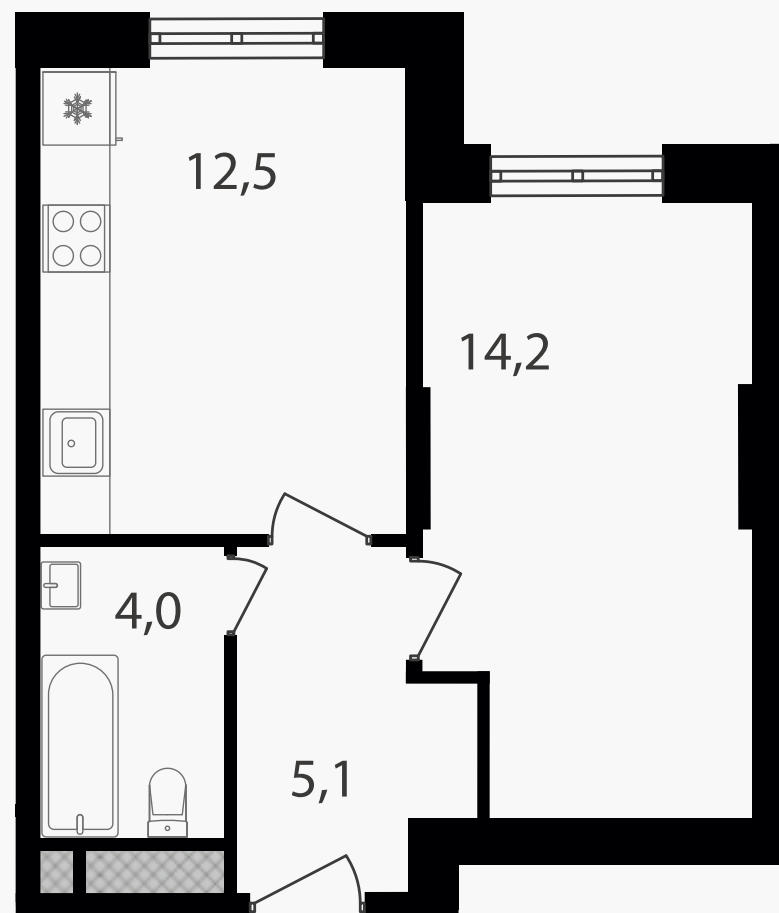

PG-ДЕВЕЛОПМЕНТ

1-комнатная квартира, 35.8 м²

ЖИЛОЙ КОМПЛЕКС

Варшавские ворота

Корпус	Секция	Этаж
1	1	7 / 30

Комнат	Площадь	Отделка
1	35.8 м ²	Нет

14 570 600 руб

Артикул 1-7-043

PG-ДЕВЕЛОПМЕНТ

1-комнатная квартира, 35.8 м²

ЖИЛОЙ КОМПЛЕКС

Варшавские ворота

Корпус 1 Секция 1 Этаж 7 / 30

Комнат 1 Площадь 35.8 м² Отделка Нет

14 570 600 руб

Артикул 1-7-043