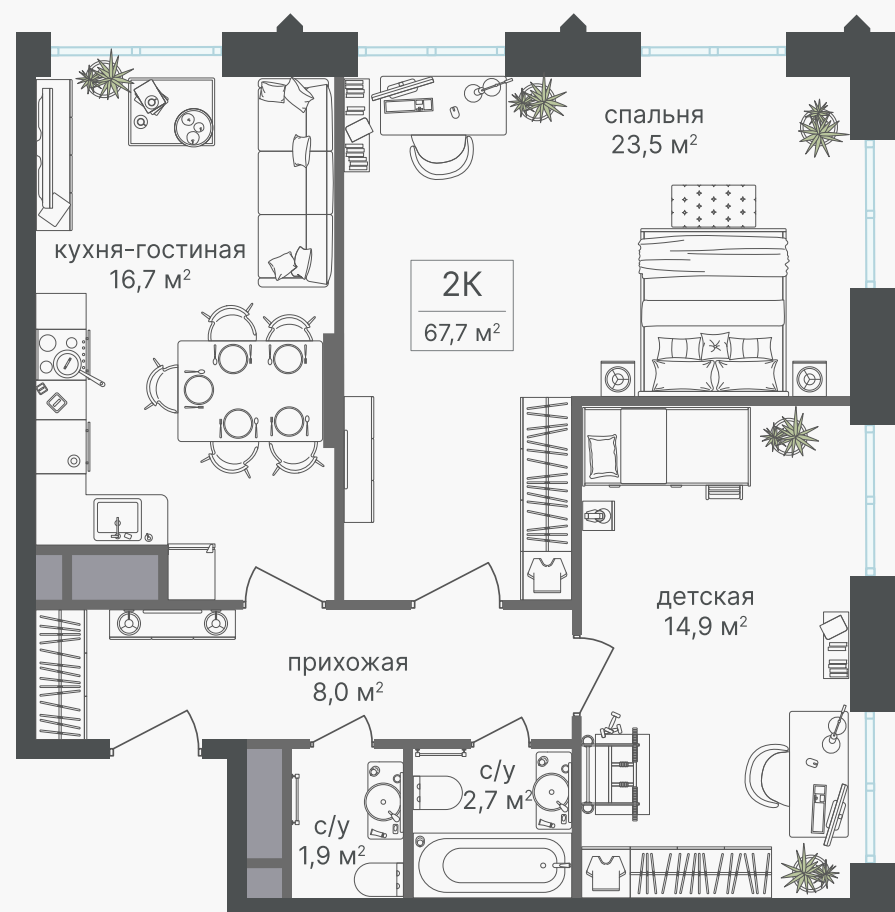

## 2-комнатная квартира, 67.7 м<sup>2</sup>

ЖИЛОЙ КОМПЛЕКС

Варшавские ворота

Корпус 1      Секция 1      Этаж 29 / 30

Комнат 2      Площадь 67.7 м<sup>2</sup>      Отделка Нет

**29 212 550 руб**

Артикул 1-29-171

## 2-комнатная квартира, 67.7 м<sup>2</sup>

ЖИЛОЙ КОМПЛЕКС

Варшавские ворота

Корпус 1 Секция 1 Этаж 29 / 30

Комнат 2 Площадь 67.7 м<sup>2</sup> Отделка Нет

29 212 550 руб

Артикул 1-29-171