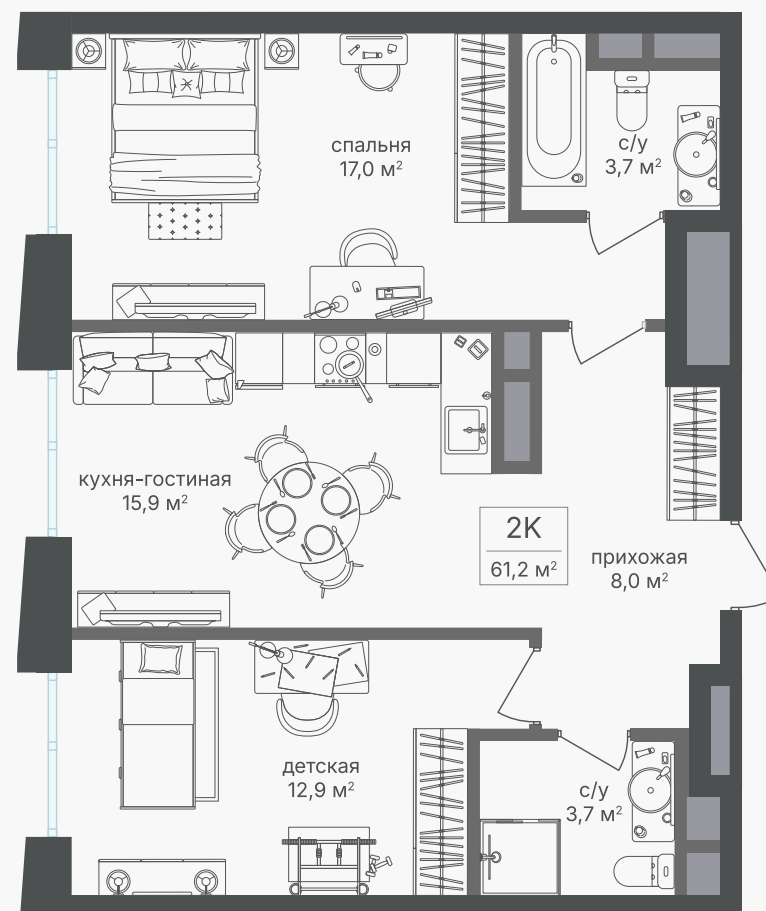

PG-ДЕВЕЛОПМЕНТ

+7 (495) 125-14-45

2-комнатная квартира, 61.2 м²

ЖИЛОЙ КОМПЛЕКС

Семеновский парк 2

Корпус 1 Секция 1 Этаж 21 / 26

Комнат 2 Площадь 61.2 м² Отделка Нет

24 908 400 руб

Артикул 1-21-240

PG-ДЕВЕЛОПМЕНТ

+7 (495) 125-14-45

2-комнатная квартира, 61.2 м²

ЖИЛОЙ КОМПЛЕКС

Семеновский парк 2

Корпус 1 Секция 1 Этаж 21 / 26

Комнат 2 Площадь 61.2 м² Отделка Нет

24 908 400 руб

Артикул 1-21-240