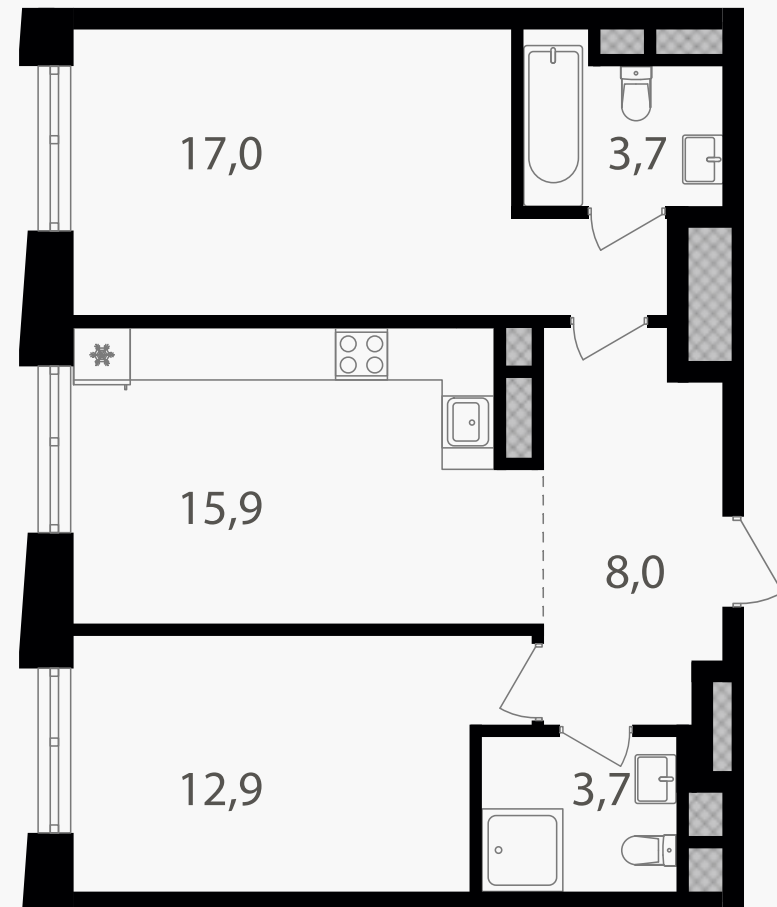

PG-ДЕВЕЛОПМЕНТ

2-комнатная квартира, 61.2 м²

ЖИЛОЙ КОМПЛЕКС

Семеновский парк 2

Корпус 1 Секция 1 Этаж 21 / 26

Комнат 2 Площадь 61.2 м² Отделка Нет

22 821 480 руб

Артикул 1-21-240