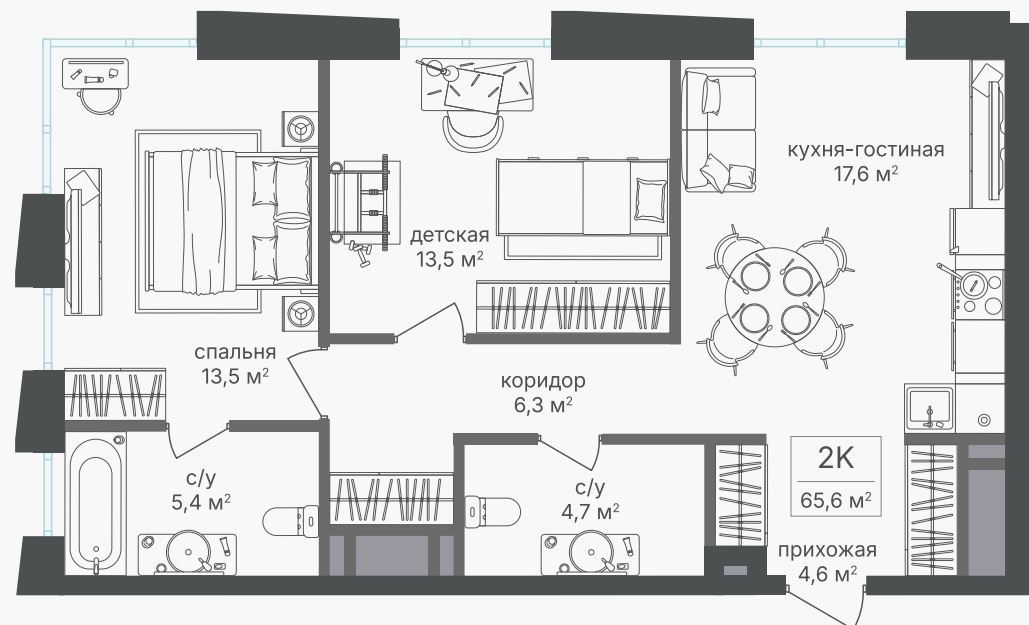

PG-ДЕВЕЛОПМЕНТ

+7 (495) 125-14-45

2-комнатная квартира, 65.3 м²

ЖИЛОЙ КОМПЛЕКС

Семеновский парк 2

Корпус 1 Секция 4 Этаж 15 / 25

Комнат 2 Площадь 65.3 м² Отделка Нет

29 065 030 руб

Артикул 1-15-624

PG-ДЕВЕЛОПМЕНТ

+7 (495) 125-14-45

2-комнатная квартира, 65.3 м²

ЖИЛОЙ КОМПЛЕКС

Семеновский парк 2

Корпус 1 Секция 4 Этаж 15 / 25

Комнат 2 Площадь 65.3 м² Отделка Нет