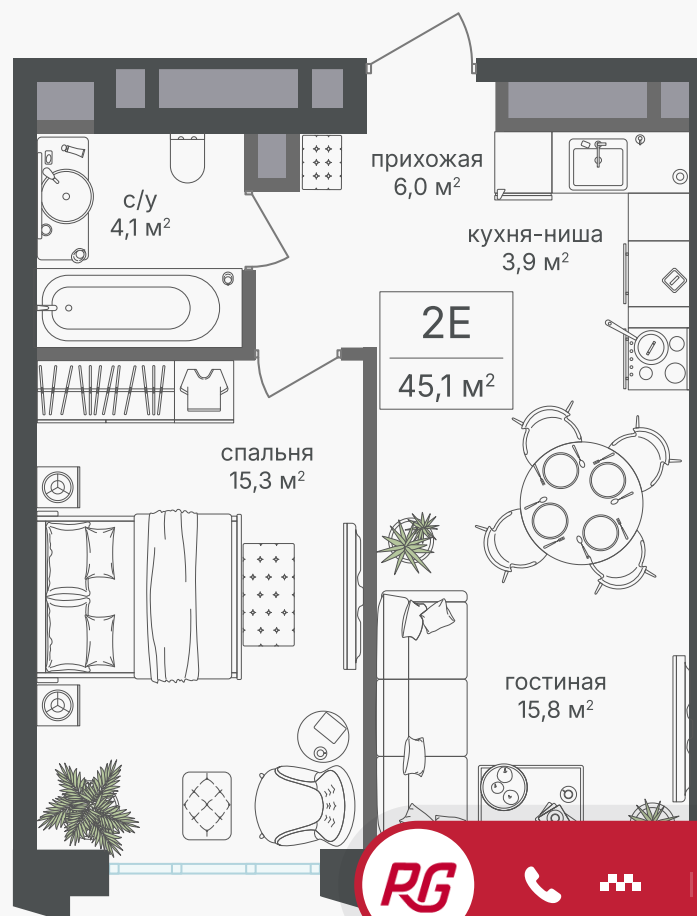

PG-ДЕВЕЛОПМЕНТ

+7 (495) 125-14-45

2-комнатная евроквартира, 45.1 м²

ЖИЛОЙ КОМПЛЕКС
Михалковский

Корпус	Секция	Этаж
2	5	13 / 20
Комнат	Площадь	Отделка
2	45.1 м ²	Нет

23 303 170 руб

Артикул 2-13-382

PG-ДЕВЕЛОПМЕНТ

+7 (495) 125-14-45

2-комнатная евроквартира, 45.1 м²

ЖИЛОЙ КОМПЛЕКС
Михалковский

Корпус	Секция	Этаж
2	5	13 / 20
Комнат	Площадь	Отделка
2	45.1 м ²	Нет

23 303 170 руб

Артикул 2-13-382